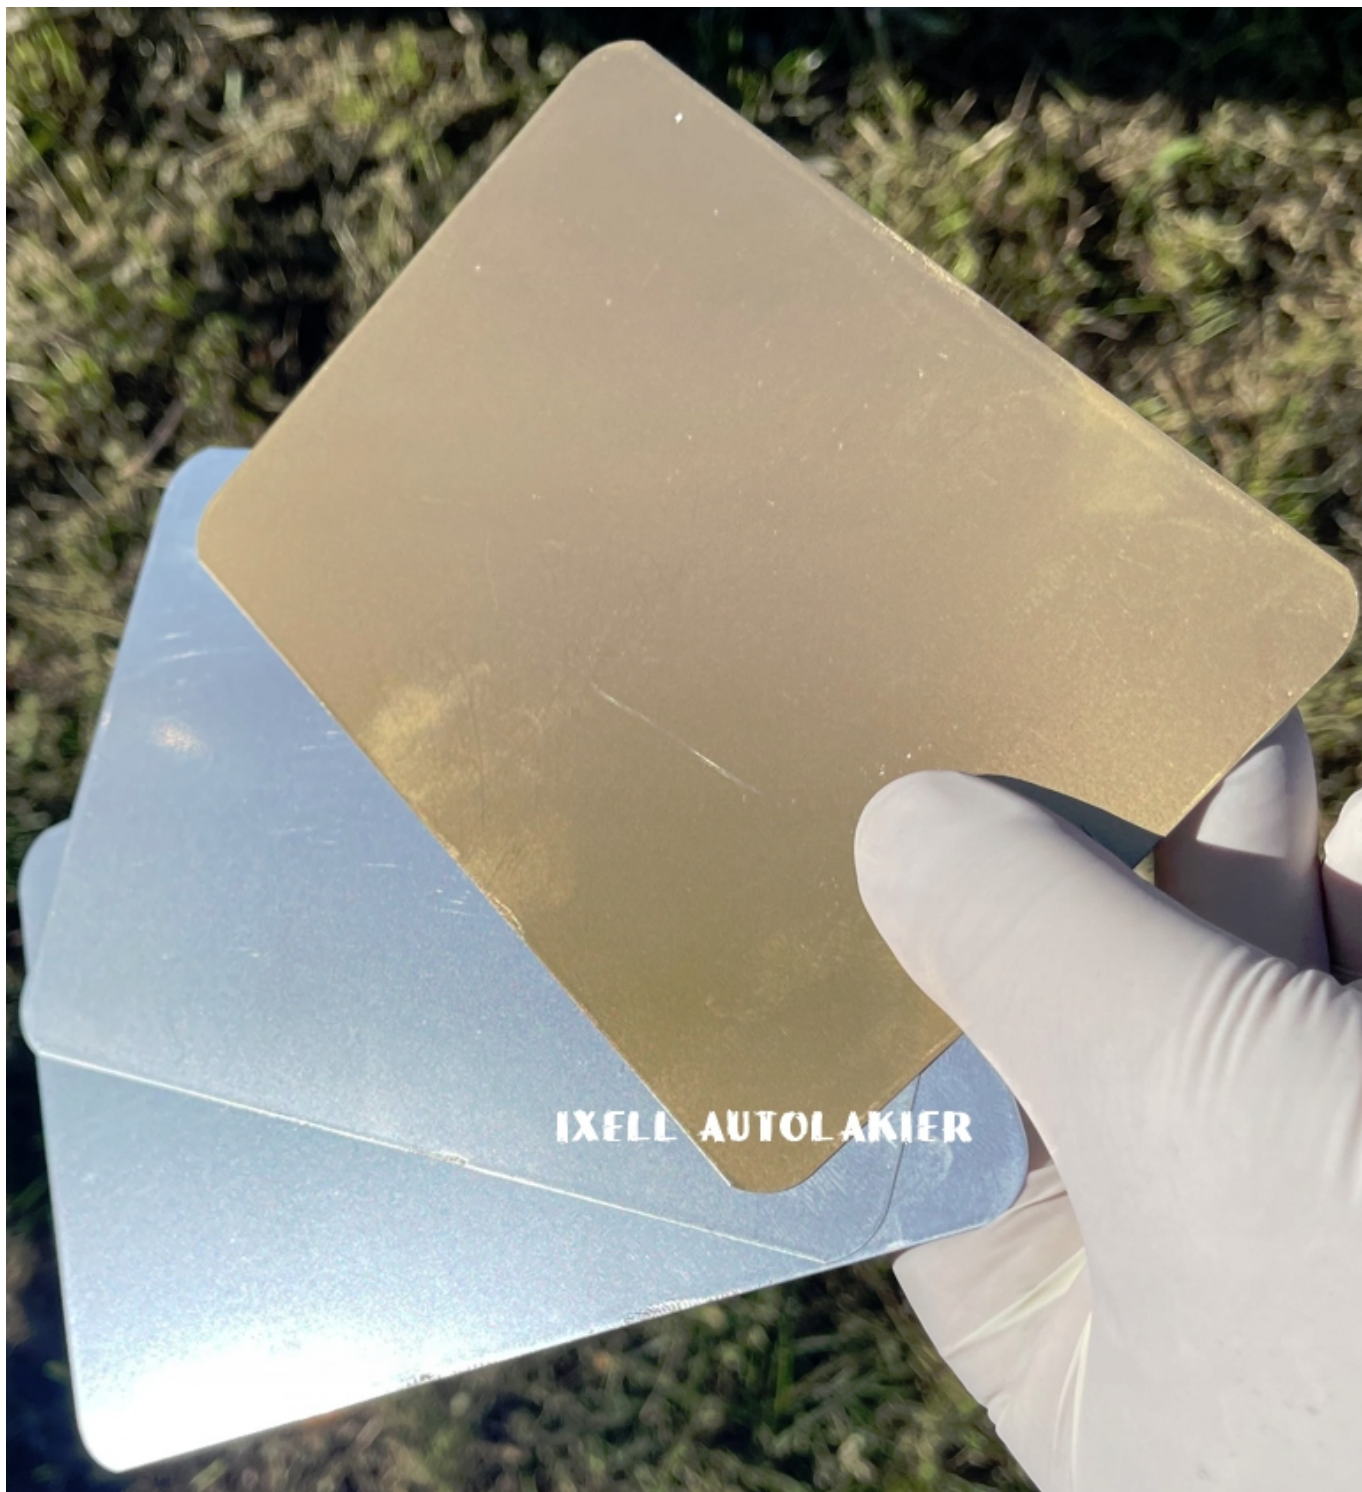

Dane aktualne na dzień: 17-06-2026 12:03

Link do produktu: <https://autolakier.pl/spray-efekt-chrom-zloty-ambrosol-1391-p-4981.html>

spray efekt CHROM ŻŁOTY AMBROSOL 1391

Cena brutto	24,75 zł
Cena netto	20,12 zł
Kod EAN	8715572105597
Opakowanie	Spray
Rodzaj	akrylowe
Pojemność opakowania	400
Producent	Ixell
Numer katalogowy producenta	8715572105597
EAN (GTIN)	8715572105597

Opis produktu

AMBRO-SOL LAKIER AKRYLOWY HQ 400 ml

KOLOR EFEKT ŻŁOTEGO CHROMU

POŁYSK

LAKIER METALIZUJĄCY, LUSTRZANY – Metalizujący dekoracyjny lakier nadający efekt podobny do lustrzanego odbicia, charakteryzujący się wysokim stopniem przylegania, świetnie nadający się do użycia na materiałach takich jak metal, drewno, tworzywo sztuczne, szkło, z wyjątkiem polietylenu, na przykład: ramy, meble, kute żelazo, wazy, maski karnawałowe, sztuczne kwiaty, ozdoby świąteczne i inne.

Wysycha w dotyku w około 30 minut całkowicie wysycha w około 1 godz.

Szczególna delikatność tej emalii nie przewiduje jakiegokolwiek ochrony przed otarciami.

Lakier ma niską odporność na zarysowania.

Lakiery o bardzo dużym zapigmentowaniu koloru. Wysoka jakość oraz ciśnienie gazu. Krycie lakierowanych elementów już po 1-2 nałożonych warstwach.