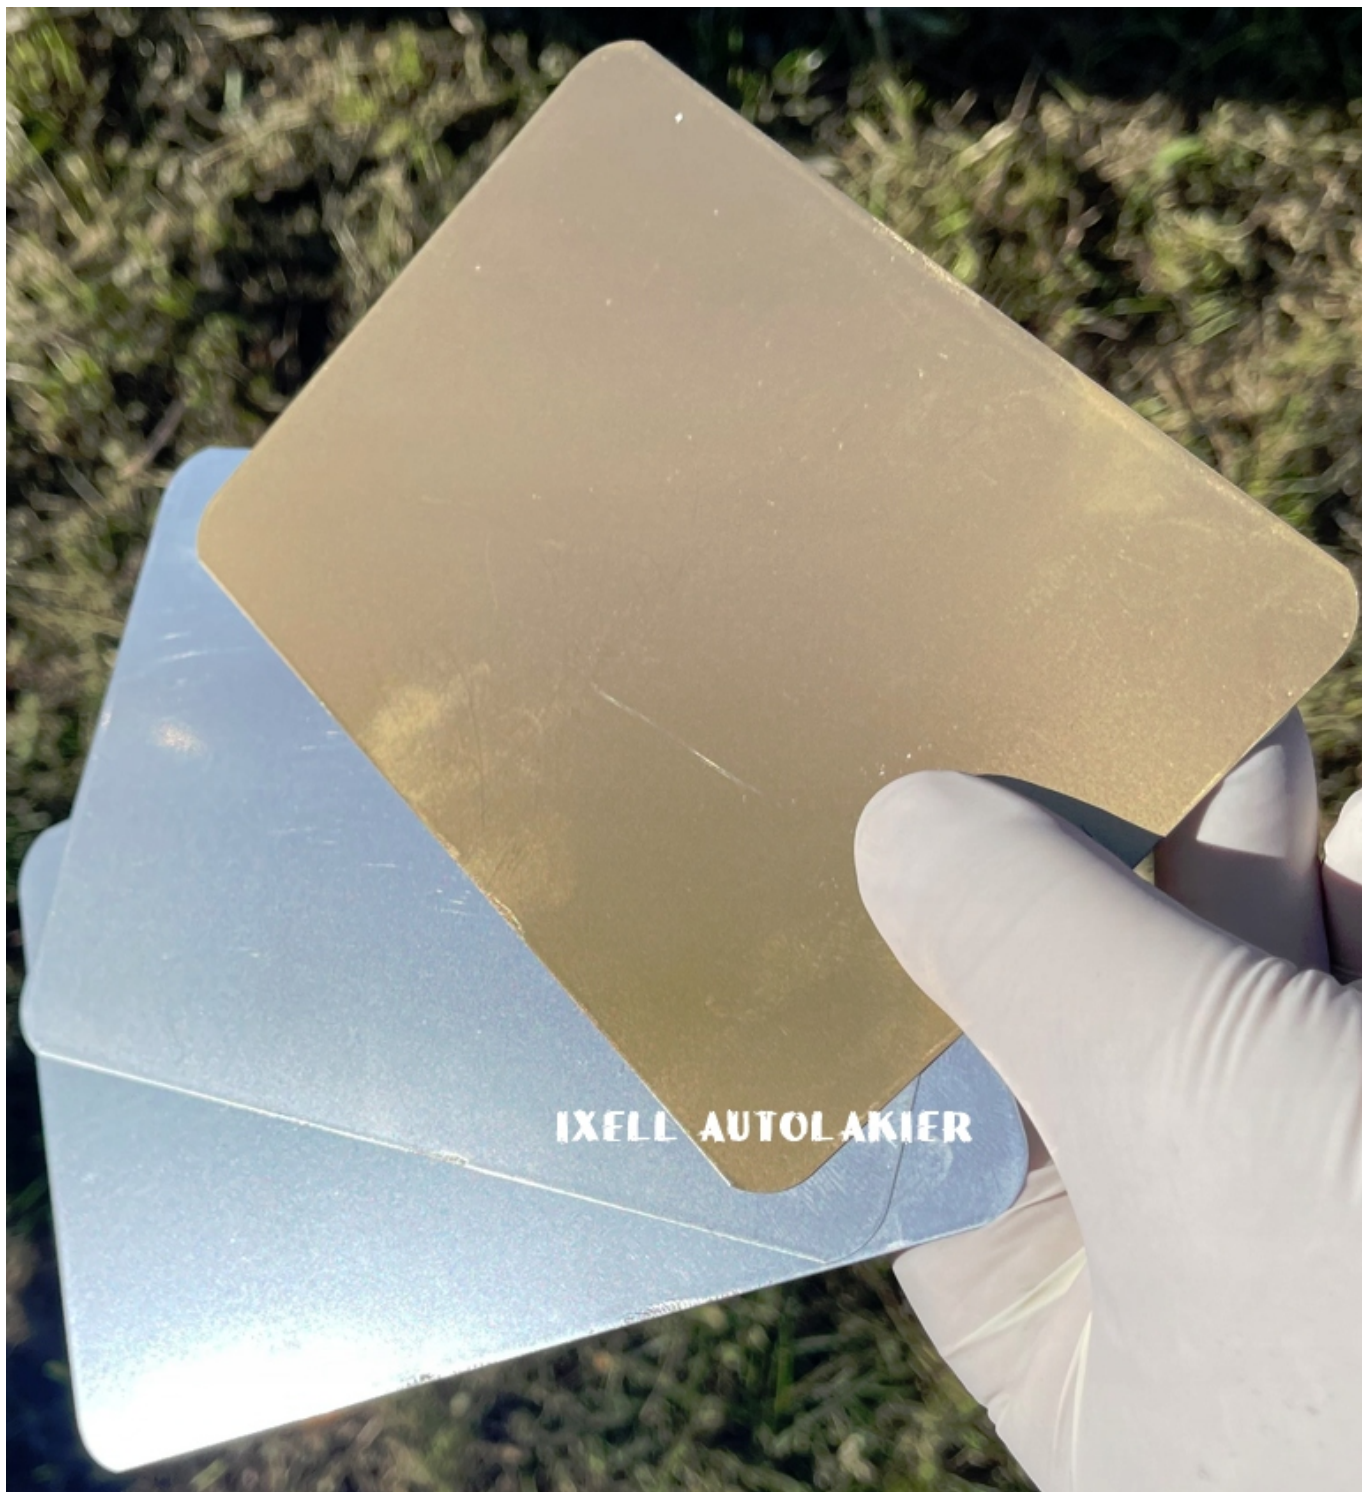

Dane aktualne na dzień: 06-04-2025 10:41

Link do produktu: <https://autolakier.pl/spray-efekt-chrom-zloty-ambrosol-1391-p-1871.html>

Opis produktu

spray efekt CHROM ZŁOTY AMBROSOL 1391

Kod EAN **8715572105597**

EAN (GTIN) **8715572105597**

Producent **Ixell**

Rodzaj **akrylowe**

Numer katalogowy
producenta **8715572105597**

Pojemność opakowania **400**

Opakowanie **Spray**

AMBRO-SOL LAKIER AKRYLOWY HQ 400 ml

KOLOR EFEKT ZŁOTEGO CHROMU

POŁYSK

LAKIER METALIZUJĄCY, LUSTRZANY – Metalizujący dekoracyjny lakier nadający efekt podobny do lustrzanego odbicia, charakteryzujący się wysokim stopniem przylegania, świetnie nadający się do użycia na materiałach takich jak metal, drewno, tworzywo sztuczne, szkło, z wyjątkiem polietylenu, na przykład: ramy, meble, kute żelazo, wazy, maski karnawałowe, sztuczne kwiaty, ozdoby świąteczne i inne.

Wysycha w dotyku w około 30 minut całkowicie wysycha w około 1 godz.

Szczególna delikatność tej emalii nie przewiduje jakiegokolwiek ochrony przed otarciami.

Lakier ma niską odporność na zarysowania.

Lakiery o bardzo dużym zapigmentowaniu koloru. Wysoka jakość oraz ciśnienie gazu. Krycie lakierowanych elementów już po 1-2 nałożonych warstwach.