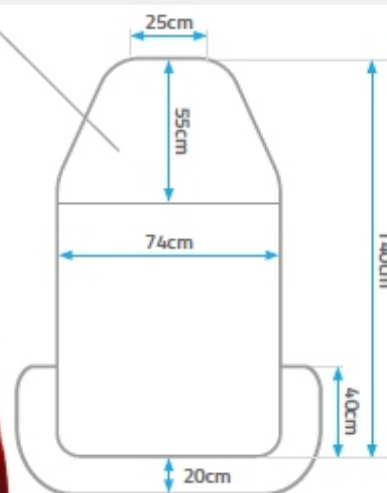

APP
AUTO-PLAST PRODUKT

APP Car Seat Cover

Pokrowiec ochronny na fotel samochodowy wielokrotnego użytku, uniwersalny

Budowa:

**1 uniwersalny rozmiar
optymalny kształt**

*dostosowany
do większości
fotelei samochodowych*

**2 wszyta czerwona,
taśma**

*podkreśla krój pokrowca,
nadając mu kształt; ułatwia jego
szybkie zakładanie i wymianę
w samochodach różnych marek*

Staranność wykonania, estetyczny haft oraz precyzyjne wykończenie gwarantuje trwałość i możliwość wielokrotnego użytku.

WAŻNE!

Wysoco praktyczny materiał - pozwala na usunięcie większości zabrudzeń za pomocą mokrej ściereczki. Polecany jest dla mechaników, lakierników oraz kierowców często prowadzących w odzieży roboczej.

można prać
w pralce!