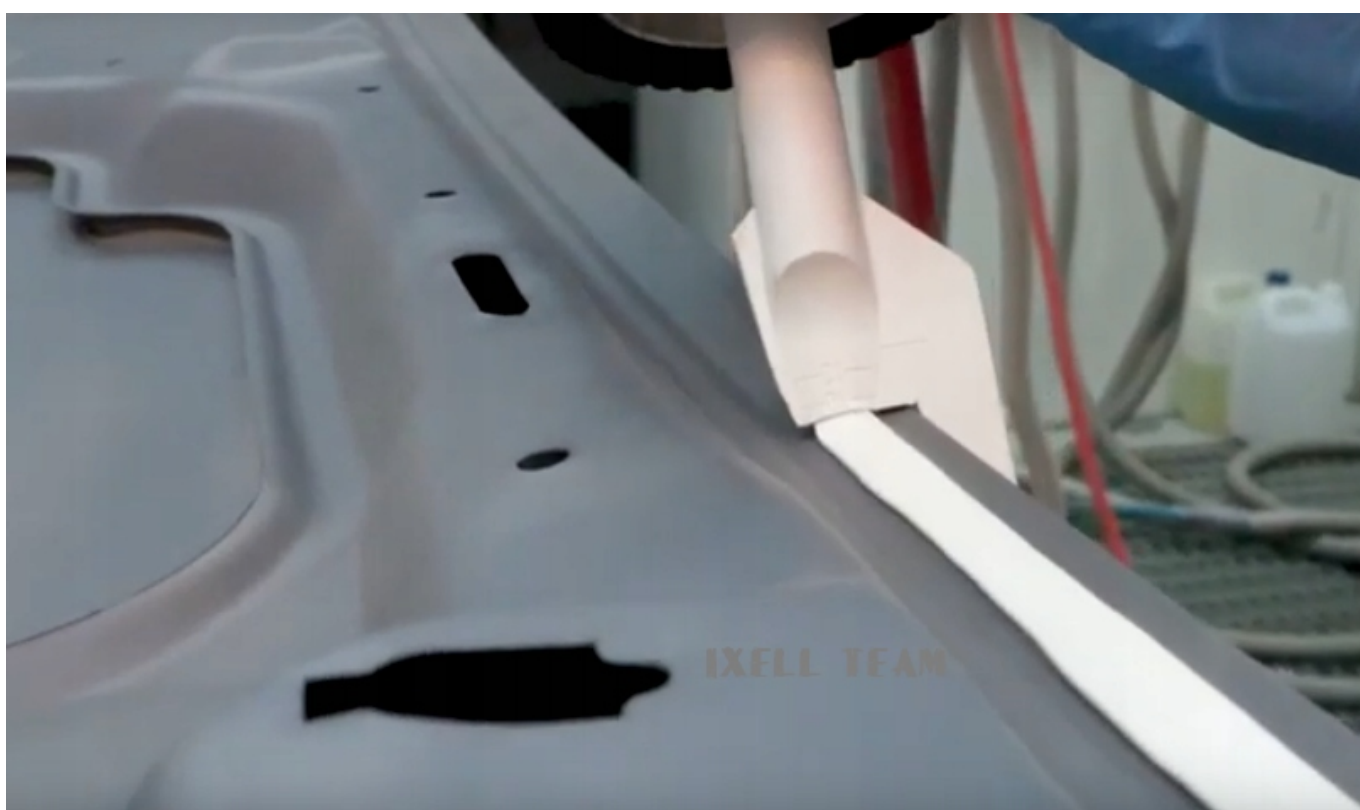

Opis produktu

NOVOL STP DYSZA MOTYL nr 90812

Dysza z prowadnicą do kartuszy 310 ml

Umożliwia właściwe wyłożenie masy uszczelniającej o kształcie półwałka o szerokości w zakresie od 6 do 13 mm.

Wyposażona w dwie prowadnice: prawą i lewą, pozwalające na dobranie pożądanej odległości nanoszonego szczeliwa od krawędzi elementu.

Dysza zapewnia stabilne prowadzenie aplikatora i wyłożenie wytłaczanej masy zbliżone do wyłożenia fabrycznego.

Zastosowanie:

1. Odtwarzanie wzorów mas znajdujących się na karoserii.
2. Łączenie blach.
3. Konserwacja np. nadkoli, podłóg pojazdów.