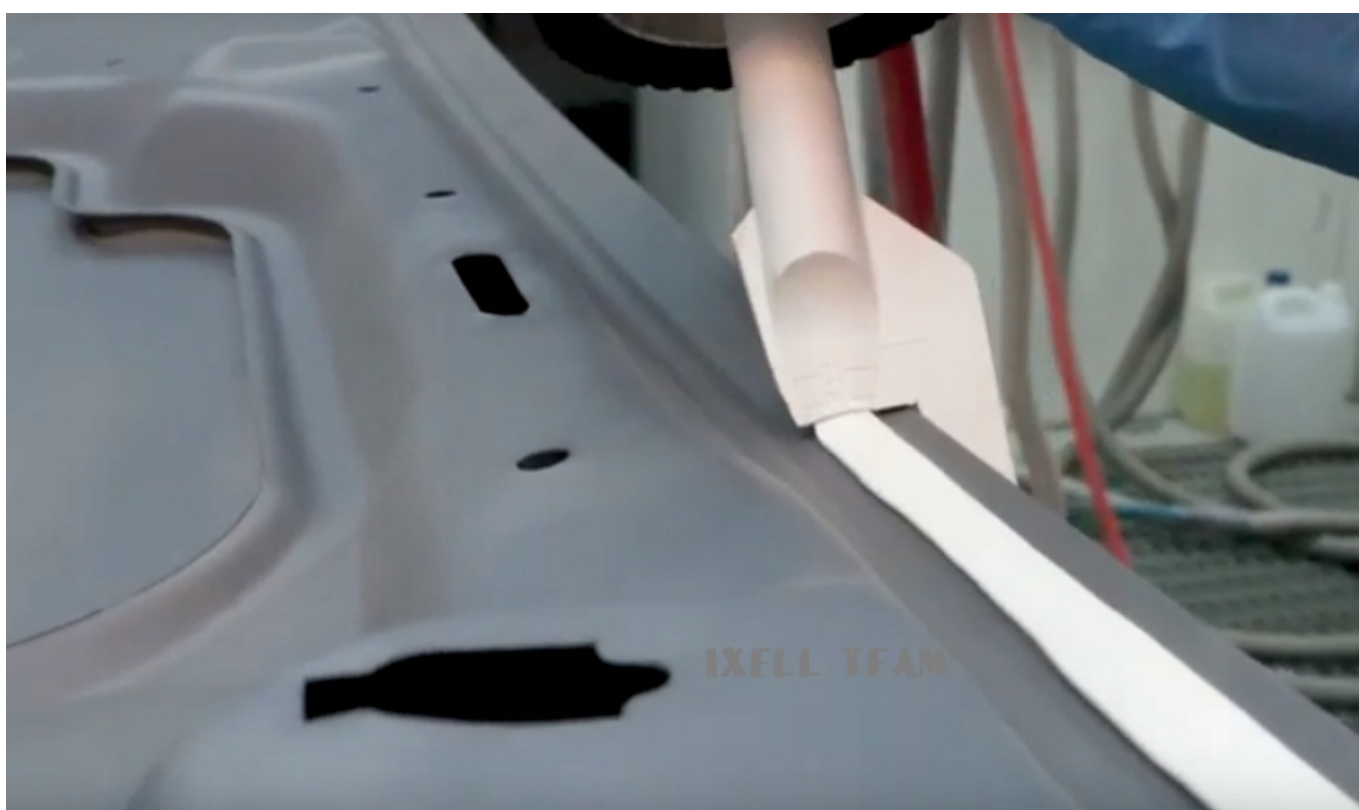

Opis produktu

NOVOL STP DYSZA MOTYL nr 90812

Dysza z prowadnicą do kartuszy 310 ml

Umożliwia właściwe wyłożenie masy uszczelniającej o kształcie półwałka o szerokości w zakresie od 6 do 13 mm.

Wyposażona w dwie prowadnice: prawą i lewą, pozwalające na dobranie pożądanej odległości nanoszonego szczeliwa od krawędzi elementu.

Dysza zapewnia stabilne prowadzenie aplikatora i wyłożenie wytłaczanej masy zbliżone do wyłożenia fabrycznego.

Zastosowanie:

1. Odtwarzanie wzorów mas znajdujących się na karoserii.
2. Łączenie blach.
3. Konserwacja np. nadkoli, podłóg pojazdów.