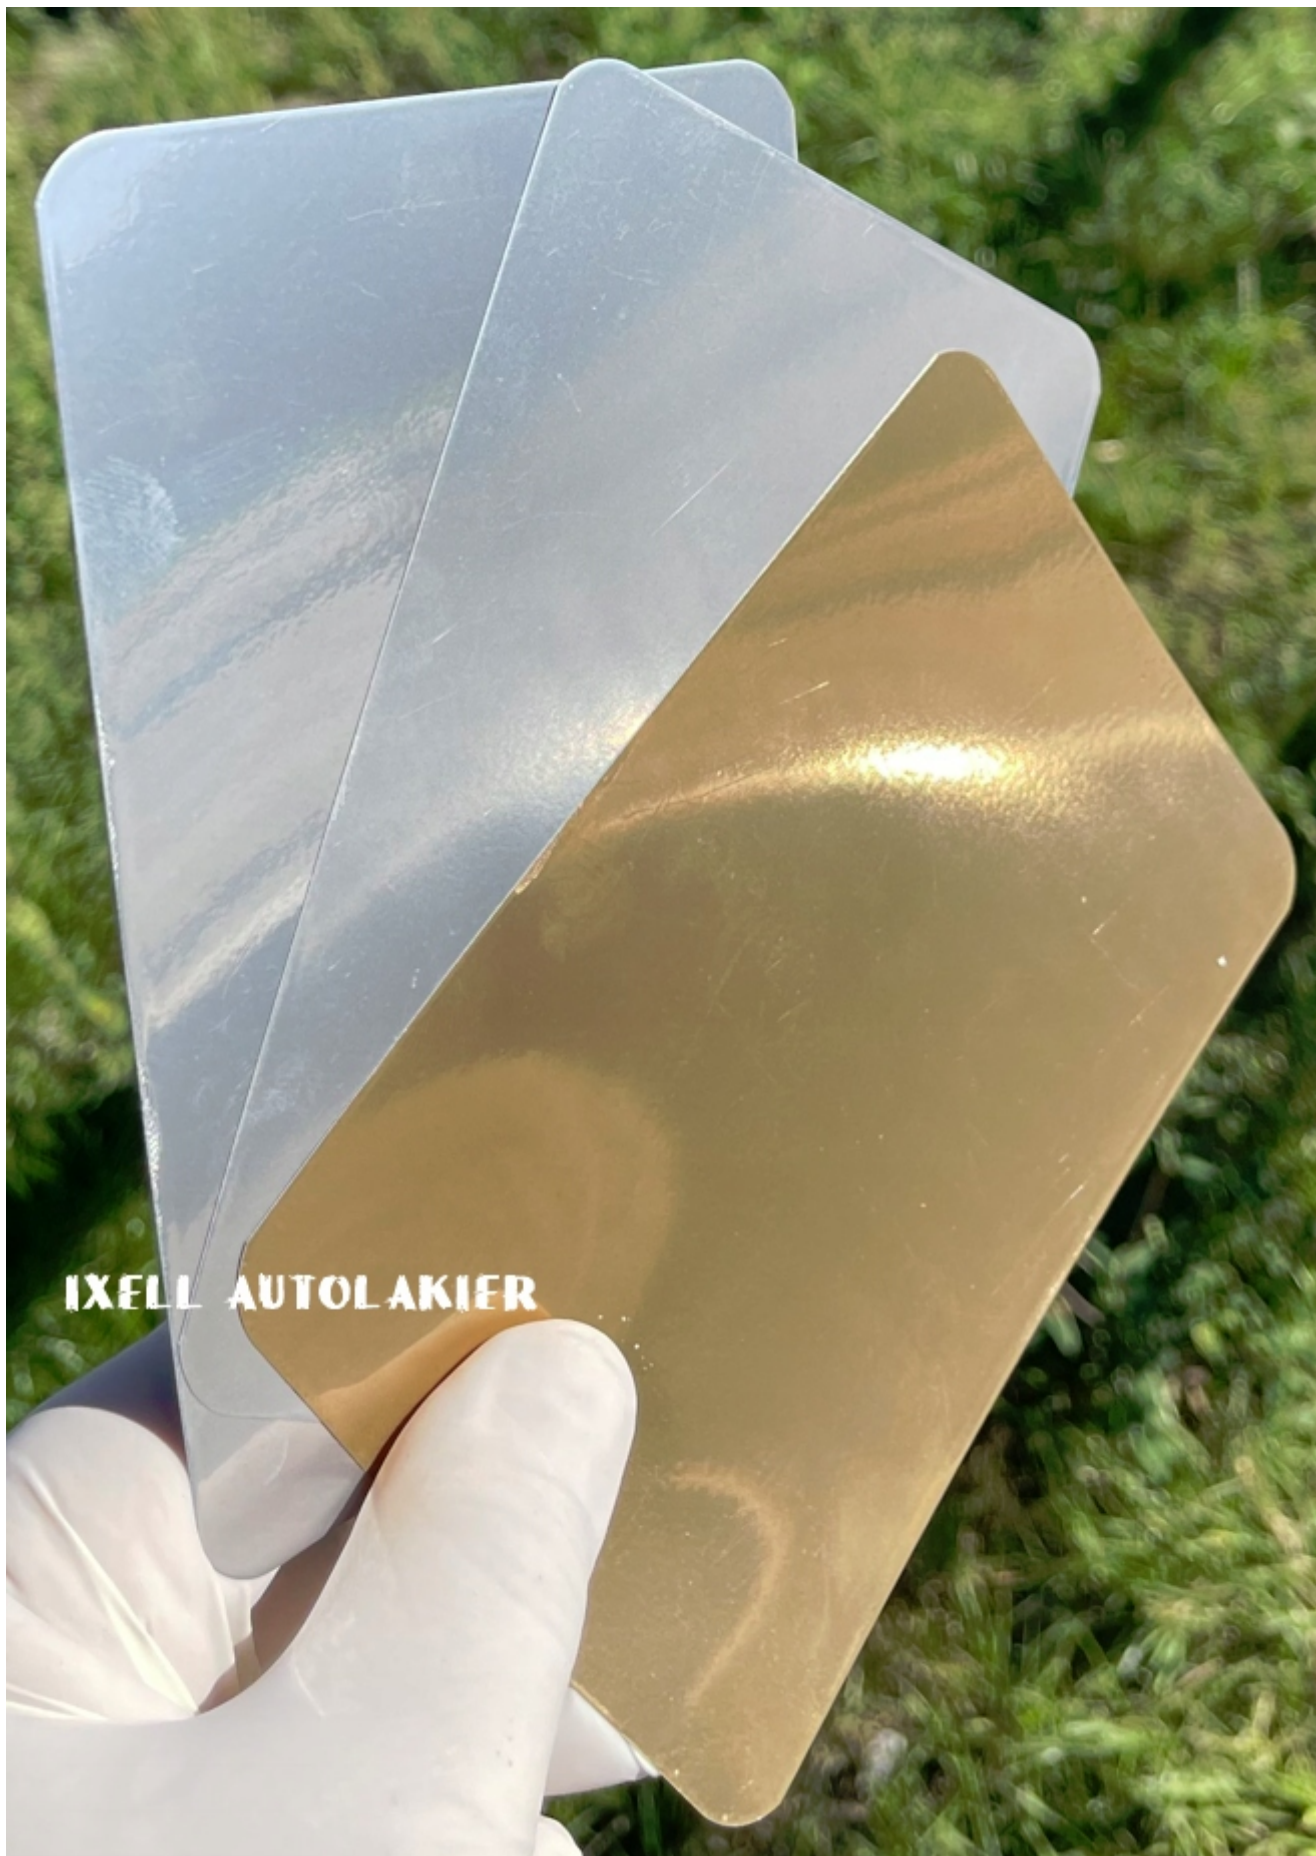

IXELL AUTOLAKIER