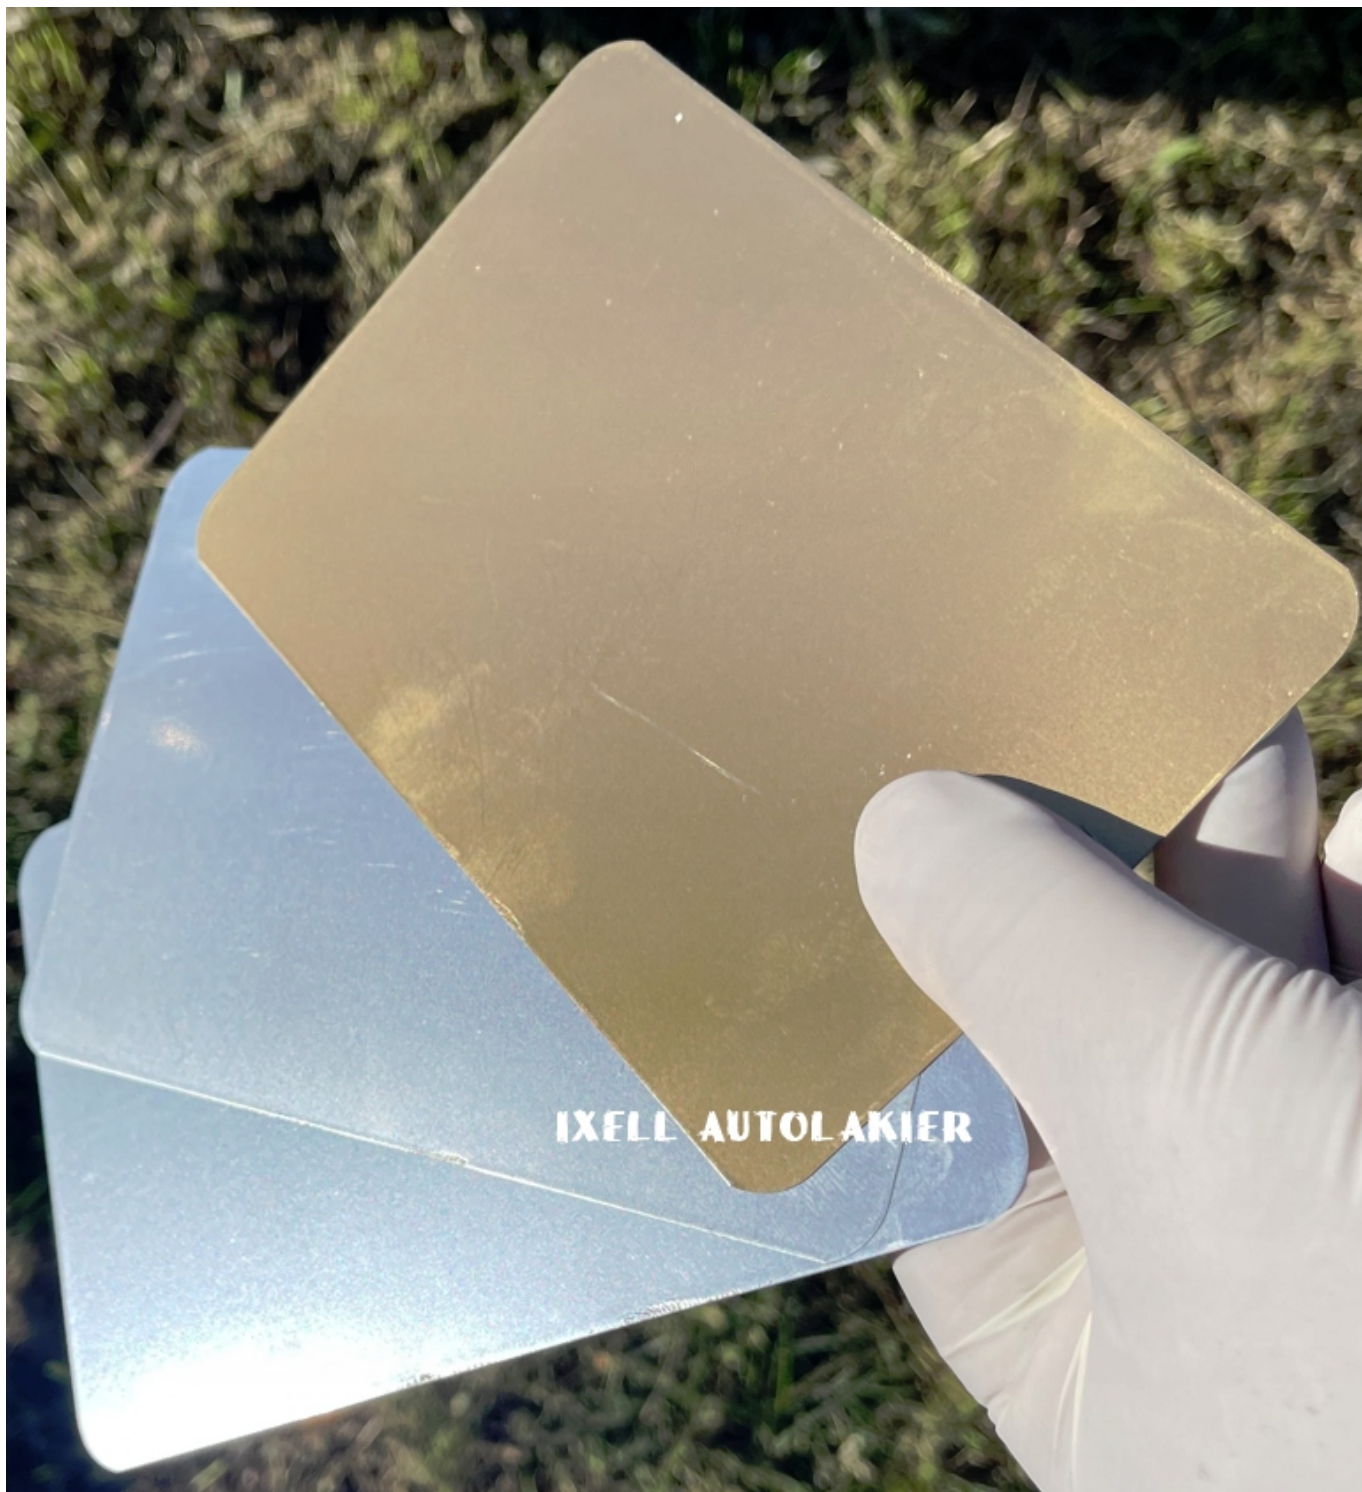

Link do produktu: <https://autolakier.pl/lakier-spray-efekt-chrom-srebrny-polysk-400-ml-ambrosol-jakosc-hq-1390-p-731.html>

lakier spray efekt CHROM SREBRNY połysk 400 ml AMBROSOL jakość HQ 1390

Kod EAN	712206821999
EAN (GTIN)	712206821999
Producent	Ambro-Sol
Rodzaj	akrylowe
Numer katalogowy producenta	712206821999
Pojemność opakowania	400
Opakowanie	Spray

Opis produktu

AMBRO-SOL LAKIER AKRYLOWY HQ 400 ml

KOLOR EFEKT SREBRNEGO CHROMU

POŁYSK

LAKIER METALIZUJĄCY, LUSTRZANY - Metalizujący dekoracyjny lakier nadający efekt podobny do lustrzanego odbicia, charakteryzujący się wysokim stopniem przylegania, świetnie nadający się do użycia na materiałach takich jak metal, drewno, tworzywo sztuczna, szkło, z wyjątkiem polietylenu, na przykład: ramy, meble, kute żelazo, wazy, maski karnawałowe, sztuczne kwiaty, ozdoby świąteczne i inne.

Wysycha w dotyku w około 30 minut całkowicie wysycha w około 1 godz.

Szczególna delikatność tej emalii nie przewiduje jakiegokolwiek ochrony przed otarciami.

Lakier ma niską odporność na zarysowania.

IXELL AUTOLAKIER

Lakiery o bardzo dużym zapigmentowaniu koloru. Wysoka jakość oraz ciśnienie gazu. Krycie lakierowanych elementów już po 1-2 nałożonych warstwach.

Gama wysokiej jakości profesjonalnych produktów spełniających wymagania przemysłu ciężkiego , motoryzacji (w tym samochodów i motocykli wyczynowych), maszyn rolniczych, maszyn pracujących w środowisku morskim i innych.