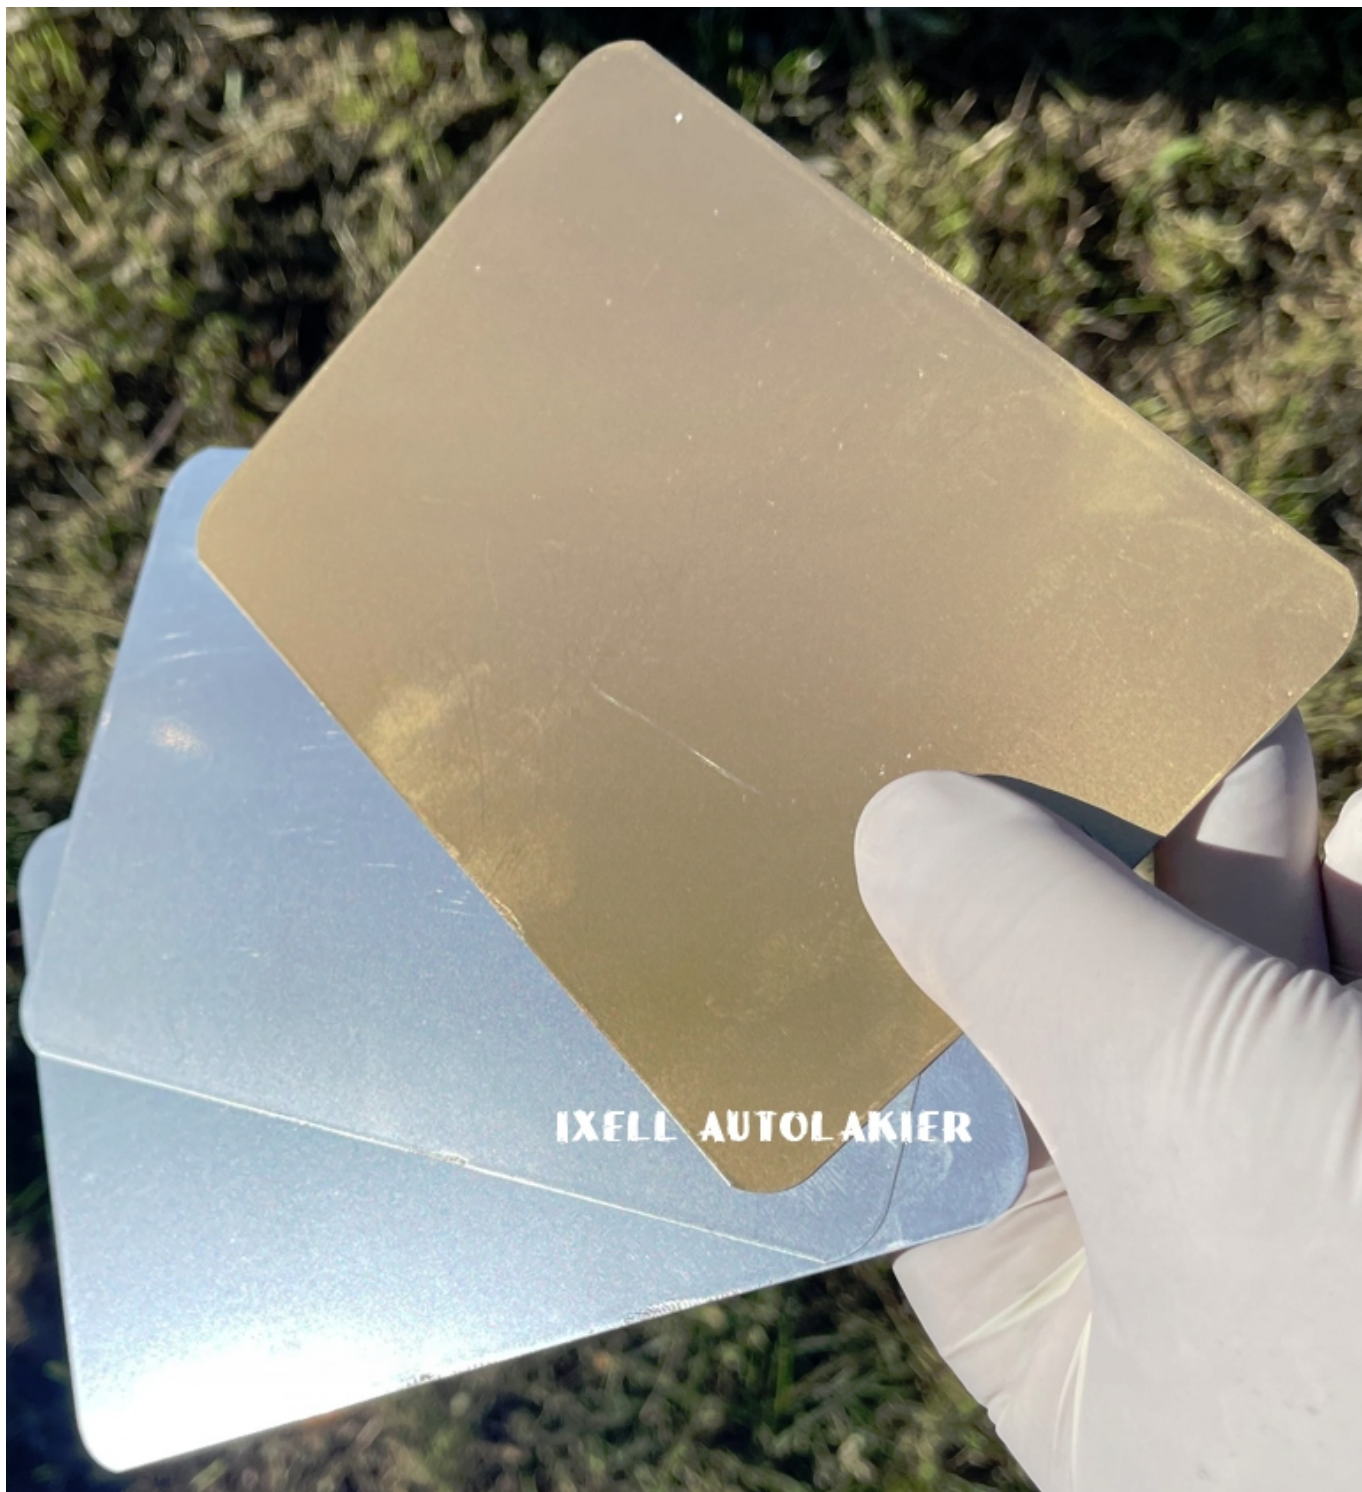

Link do produktu: <https://autolakier.pl/lakier-spray-efekt-chrom-srebrny-polysk-400-ml-ambrosol-jakosc-hq-1390-p-2861.html>

lakier spray efekt CHROM SREBRNY połysk 400 ml AMBROSOL jakość HQ 1390

| | |
|-----------------------------|---------------------|
| Cena brutto | 25,20 zł |
| Cena netto | 20,48 zł |
| Kod EAN | 712206821999 |
| Opakowanie | Spray |
| Rodzaj | akrylowe |
| Pojemność opakowania | 400 |
| Producent | Ambro-Sol |
| Numer katalogowy producenta | 712206821999 |
| EAN (GTIN) | 712206821999 |

Opis produktu

AMBRO-SOL LAKIER AKRYLOWY HQ 400 ml

KOLOR EFEKT SREBRNEGO CHROMU

POŁYSK

LAKIER METALIZUJĄCY, LUSTRZANY - Metalizujący dekoracyjny lakier nadający efekt podobny do lustrzanego odbicia, charakteryzujący się wysokim stopniem przylegania, świetnie nadający się do użycia na materiałach takich jak metal, drewno, tworzywo sztuczna, szkło, z wyjątkiem polietylenu, na przykład: ramy, meble, kute żelazo, wazy, maski karnawałowe, sztuczne kwiaty, ozdoby świąteczne i inne.

Wysycha w dotyku w około 30 minut całkowicie wysycha w około 1 godz.

Szczególna delikatność tej emalii nie przewiduje jakiegokolwiek ochrony przed otarciami.

Lakier ma niską odporność na zarysowania.

Lakiery o bardzo dużym zapigmentowaniu koloru. Wysoka jakość oraz ciśnienie gazu. Krycie lakierowanych elementów już po 1-2 nałożonych warstwach.