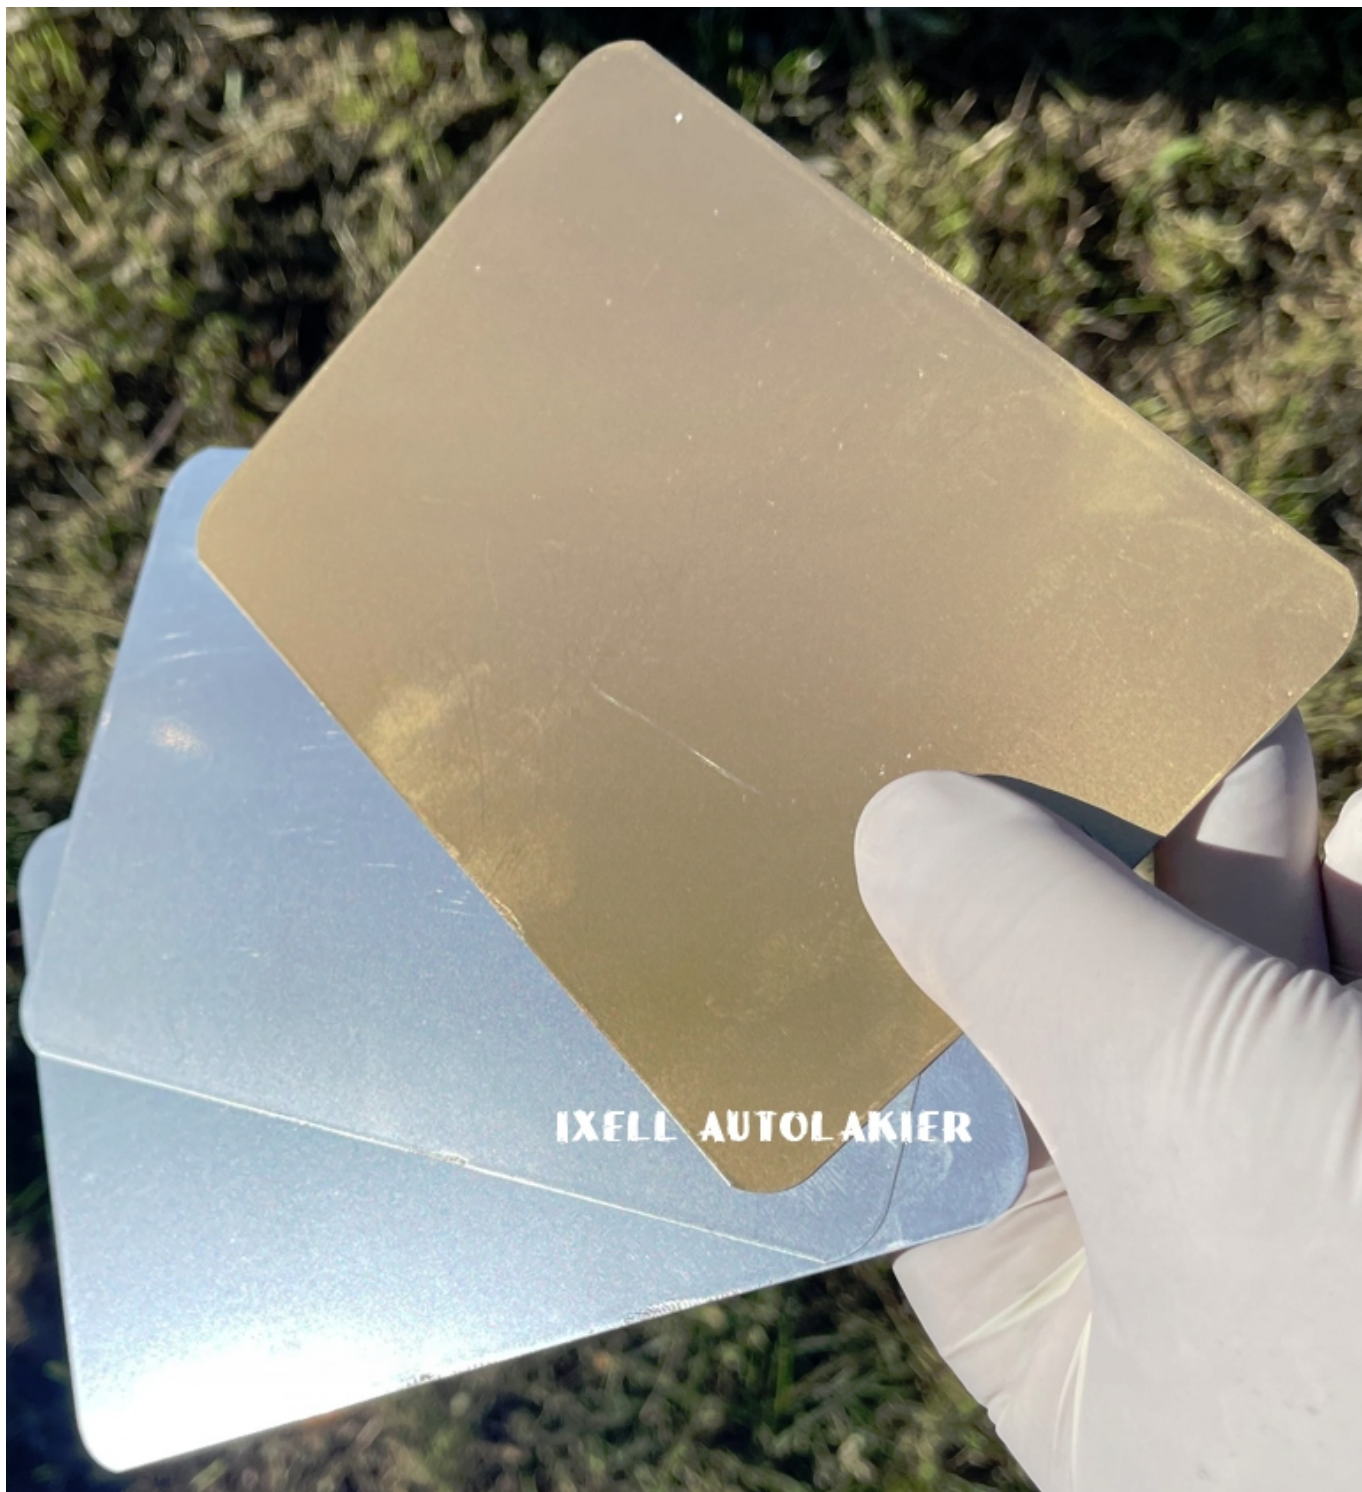

Link do produktu: <https://autolakier.pl/lakier-spray-efekt-chrom-srebrny-polysk-400-ml-ambrosol-jakosc-hq-1390-p-2861.html>

lakier spray efekt CHROM SREBRNY połysk 400 ml AMBROSOL jakość HQ 1390

Cena brutto	25,20 zł
Cena netto	20,48 zł
Kod EAN	712206821999
EAN (GTIN)	712206821999
Producent	Ambro-Sol
Rodzaj	akrylowe
Numer katalogowy producenta	712206821999
Pojemność opakowania	400
Opakowanie	Spray

Opis produktu

AMBRO-SOL LAKIER AKRYLOWY HQ 400 ml

KOLOR EFEKT SREBRNEGO CHROMU

POŁYSK

LAKIER METALIZUJĄCY, LUSTRZANY - Metalizujący dekoracyjny lakier nadający efekt podobny do lustrzanego odbicia, charakteryzujący się wysokim stopniem przylegania, świetnie nadający się do użycia na materiałach takich jak metal, drewno, tworzywo sztuczna, szkło, z wyjątkiem polietylenu, na przykład: ramy, meble, kute żelazo, wazy, maski karnawałowe, sztuczne kwiaty, ozdoby świąteczne i inne.

Wysycha w dotyku w około 30 minut całkowicie wysycha w około 1 godz.

Szczególna delikatność tej emalii nie przewiduje jakiegokolwiek ochrony przed otarciami.

Lakier ma niską odporność na zarysowania.

IXELL AUTOLAKIER

Lakiery o bardzo dużym zapigmentowaniu koloru. Wysoka jakość oraz ciśnienie gazu. Krycie lakierowanych elementów już po 1-2 nałożonych warstwach.

Gama wysokiej jakości profesjonalnych produktów spełniających wymagania przemysłu ciężkiego , motoryzacji (w tym samochodów i motocykli wyczynowych), maszyn rolniczych, maszyn pracujących w środowisku morskim i innych.