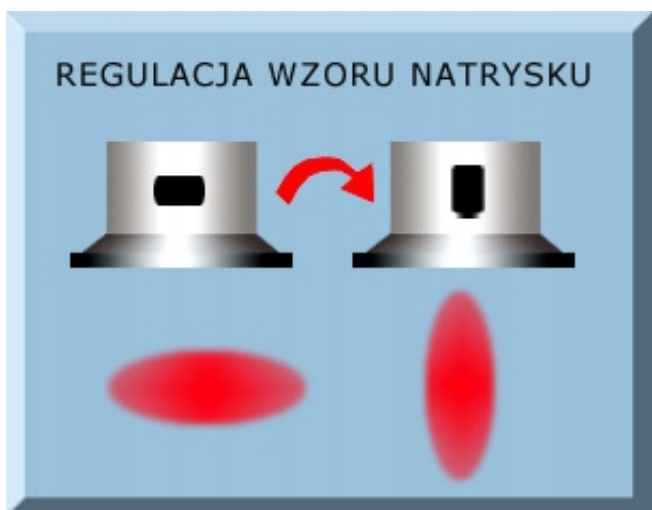

Cynk jasny służy do naprawy uszkodzeń w powierzchniach ze stali ocynkowanej.

Tężeje drogą chemiczną, tworząc długotrwałą powłokę oraz ochronę galwaniczną i daje maksymalną odporność powłoki na korozję.

Tworzy równomierną warstwę, którą można pomalować lub pozostawić jako ochronę ostateczną.

Idealny do retuszu, wykończenia lub napraw elementów ocynkowanych.

DOSTĘPNE RODZAJE CYNKU:

- JASNY
- CIEMNY
- JASNY POŁYSK

w cenie 12 zł

Uniwersalny pistolet do sprayu to idealne narzędzie ułatwiające pracę z każdym aerozolem. Pozwala na wygodną, łatwą i równomierną aplikację.

DYSZA SZEROKOKĄTNA OBROTOWA LAKIER w SPRAYU 1315

w cenie 1,50 zł

Dysza natryskowa przystosowana do nanoszenia szerokiego strumienia lakieru. Możemy ustawić pionowy lub poziomy strumień, zależnie od lakierowanej powierzchni.

AMBRO-SOL® SPRAY

Ambro-Sol S.r.l