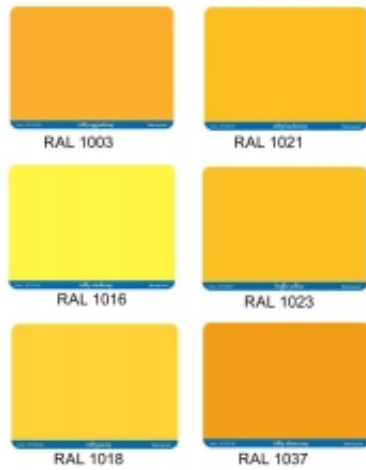

## LAKIER AKRYLOWY SPRAY ŻÓŁTY POŁYSK profesjonal- line HQ AMBROSOL 1233

Kod EAN **8713707188811**

Opakowanie **Spray**

Numer katalogowy producenta **8713707188811**

Pojemność opakowania **400**

EAN (GTIN) **8713707188811**