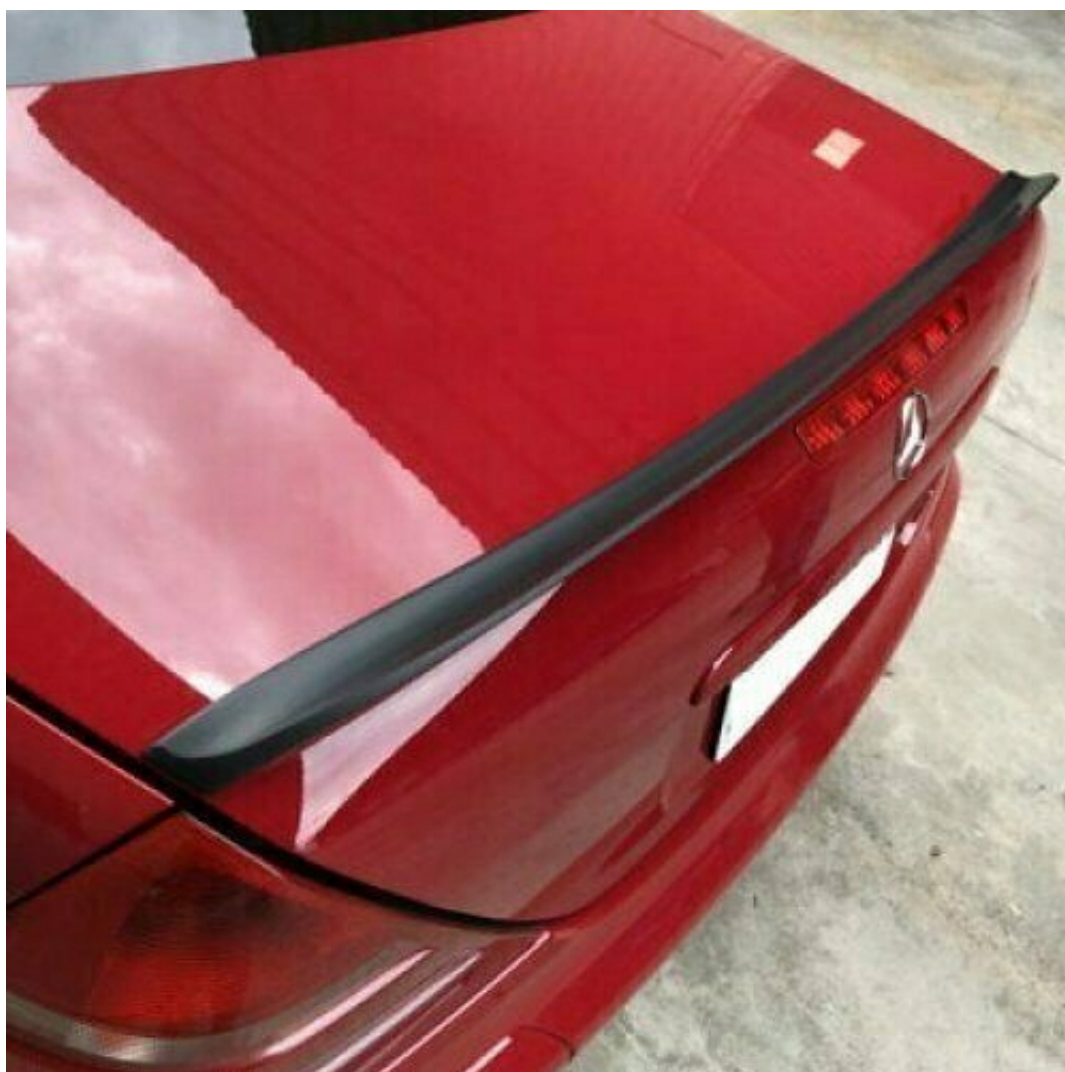

LAKIER AKRYLOWY

MERCEDES 586

MAGMAROT

Lakier o dużej sile krycia, nierozcieńczony.

Aukcja dotyczy 1 litra lakieru wg wskazanego powyżej numeru i marki samochodu.

UWAGA

Do lakieru akrylowego należy dodać 50% utwardzacza MS i 10-20% rozcieńczalnika akrylowego.