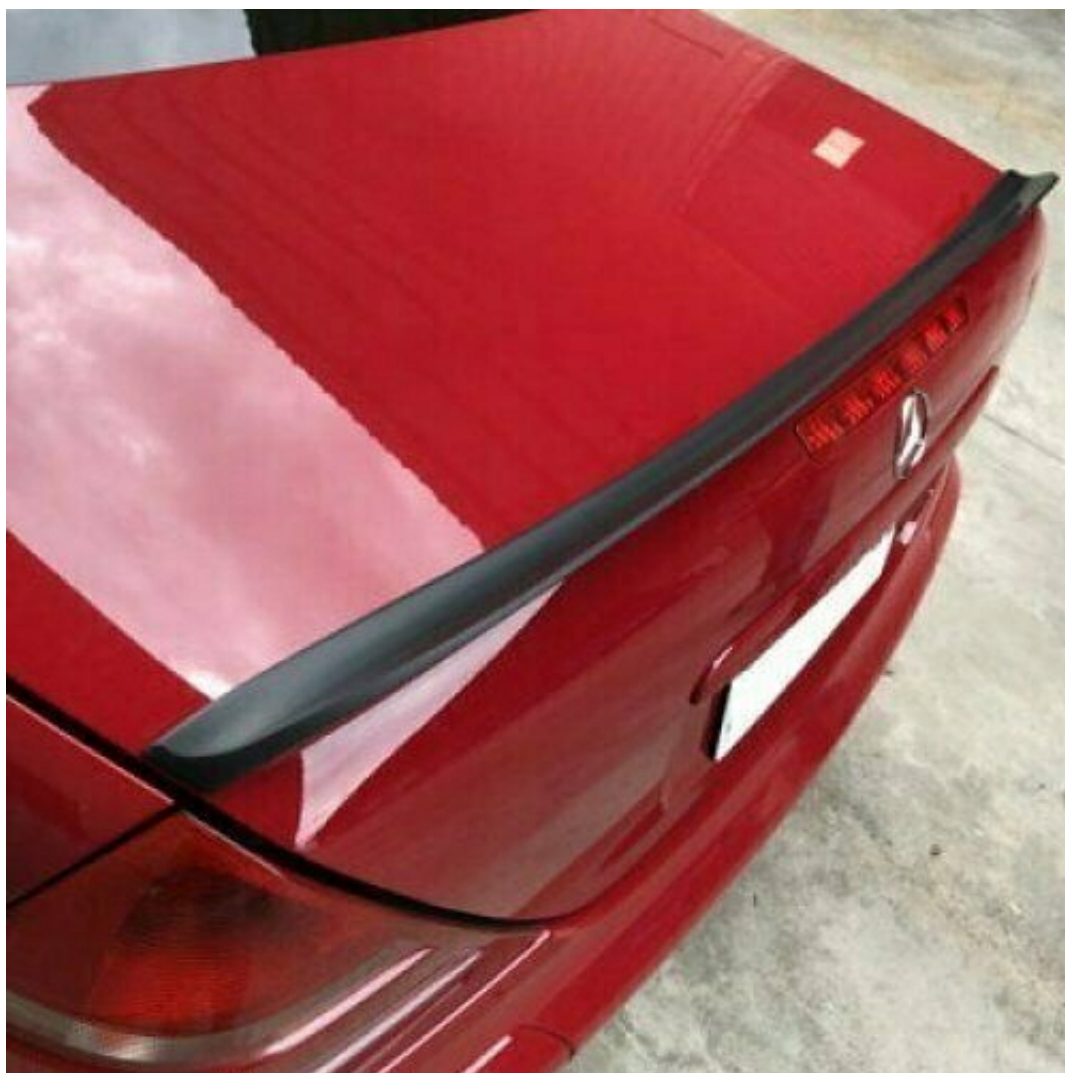

MERCEDES 586

MAGMAROT

Lakier o dużej sile krycia, nierozcieńczony.

Aukcja dotyczy 1 litra lakieru wg wskazanego powyżej numeru i marki samochodu.

UWAGA

Do lakieru akrylowego należy dodać 50% utwardzacza MS i 10-20% rozcieńczalnika akrylowego.