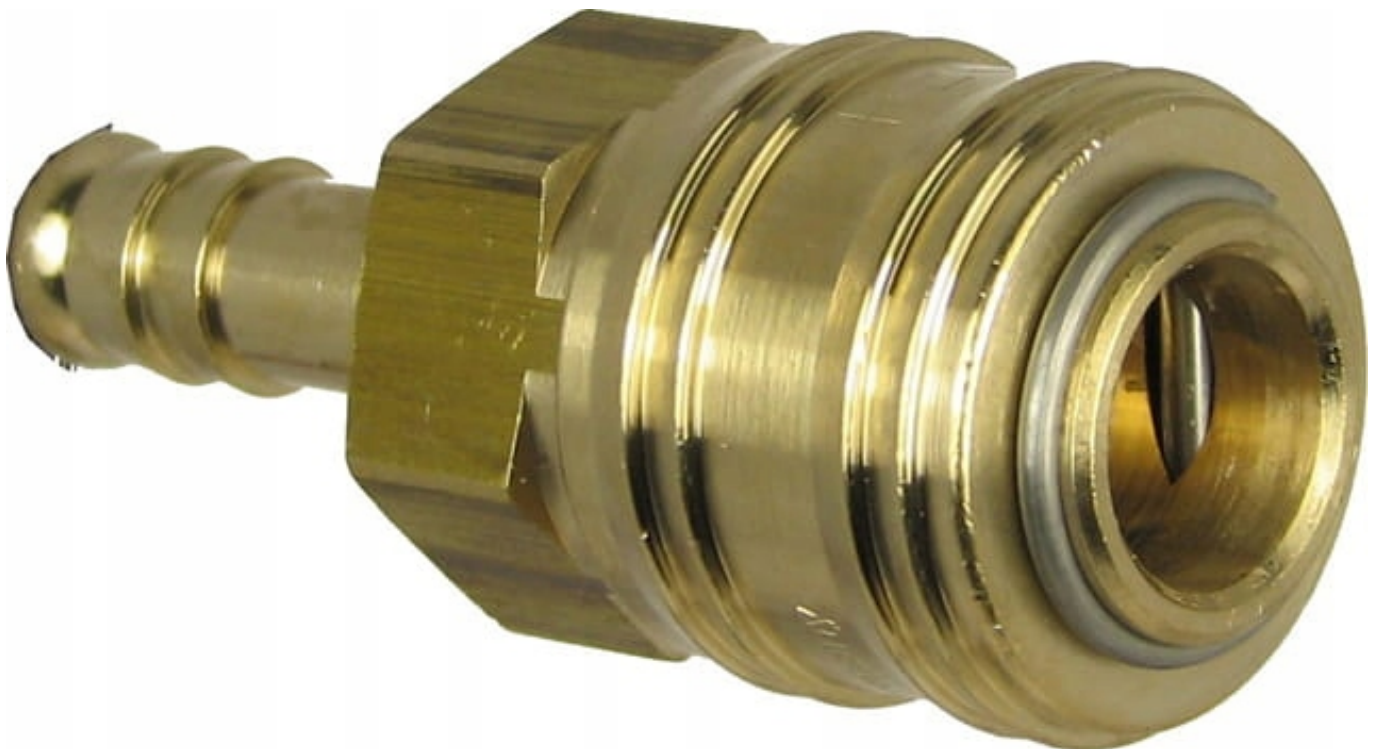

Link do produktu: <https://autolakier.pl/krociec-8-mm-waz-type-26-rectus-szybkozlacze-sprezonego-powietrza-131-p-4816.html>

Króciec 8 mm wąż TYPE 26 Rectus SZYBKOZŁĄCZE SPRĘŻONEGO POWIETRZA 131

Cena brutto	24,93 zł
Cena netto	20,27 zł
Numer katalogowy	8715572105665
Kod producenta	8715572105665
Kod EAN	8715572105665
Marka	Rectus
Kod producenta	8715572105665
EAN (GTIN)	8715572105665

Opis produktu

PROFESJONALNE SZYBKOZŁĄCZE
NIEMIECKIEJ FIRMY

RECTUS

Szybkozłącza przystosowane do podłączenia standardowych króćców 1/4 cala oraz węża powietrza o średnicy wewnętrznej 8 mm.

Dostępne szybkozłącza:

- 6 mm
- 8 mm
- 10 mm
- 12,5 mm

(średnica do wyboru, rozmiar prosimy podać w mailu - aukcja dotyczy 1 sztuki - w przeciwnym wypadku, średnicę węża wysyłamy tak jak w tytule aukcji)

IXELL TEAM