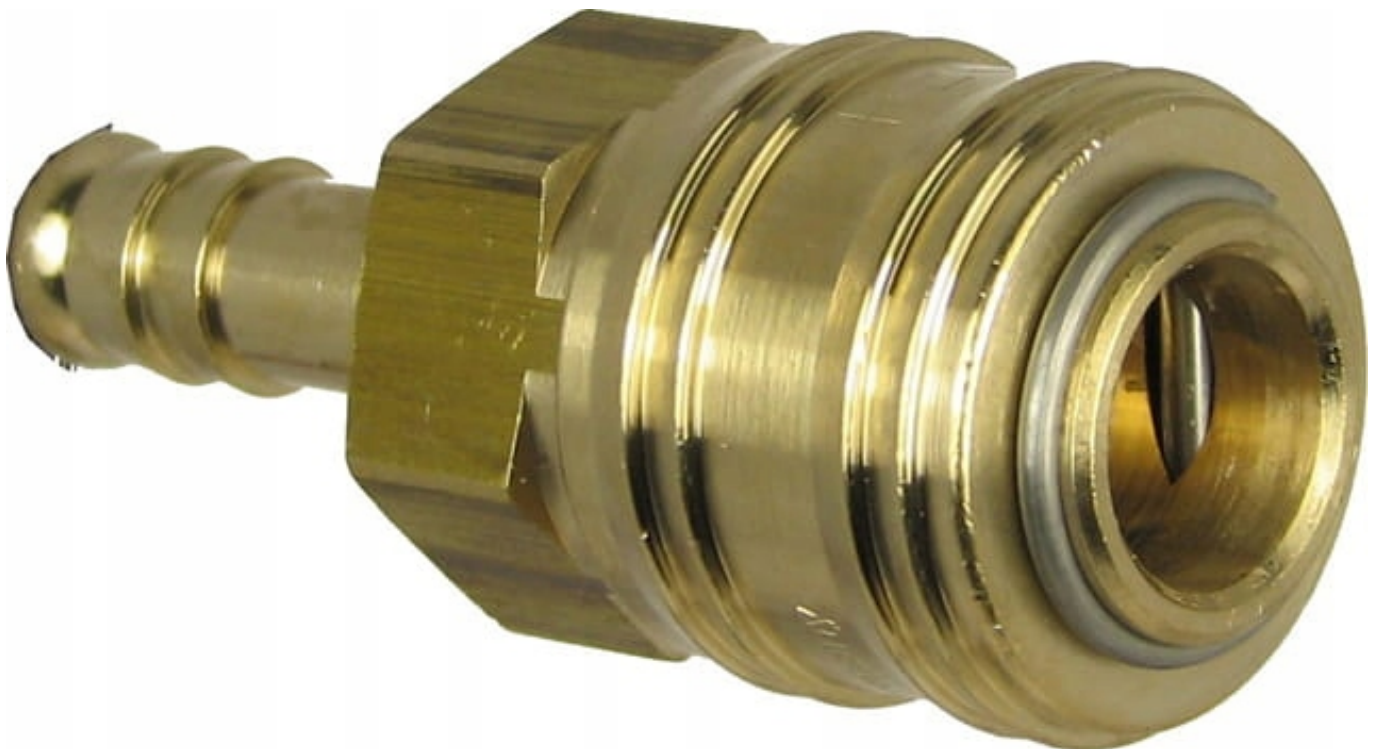

Link do produktu: <https://autolakier.pl/krociec-8-mm-waz-type-26-rectus-szybkozlacze-sprezonego-powietrza-131-p-1667.html>

Króciec 8 mm wąż TYPE 26 Rectus SZYBKOZŁĄCZE SPRĘŻONEGO POWIETRZA 131

Cena brutto	24,93 zł
Cena netto	20,27 zł
Numer katalogowy	8715572105665
Kod producenta	8715572105665
Kod EAN	8715572105665
Kod producenta	8715572105665
EAN (GTIN)	8715572105665
Marka	Rectus

Opis produktu

PROFESJONALNE SZYBKOZŁĄCZE
NIEMIECKIEJ FIRMY

RECTUS

Szybkozłącza przystosowane do podłączenia standardowych króćców 1/4 cala oraz węża powietrza o średnicy wewnętrznej 8 mm.

Dostępne szybkozłącza:

- 6 mm
- 8 mm
- 10 mm
- 12,5 mm

(średnica do wyboru, rozmiar prosimy podać w mailu - aukcja dotyczy 1 sztuki - w przeciwnym wypadku, średnicę węża wysyłamy tak jak w tytule aukcji)

IXELL TEAM