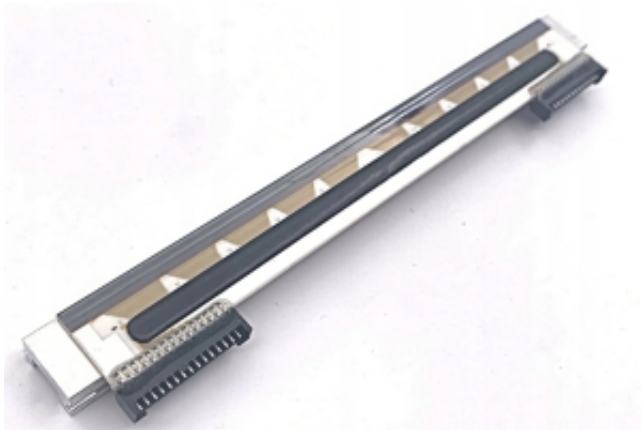

Dane aktualne na dzień: 09-04-2025 21:21

Link do produktu: <https://autolakier.pl/ Glowica-drukujaca-do-drukarki-zebra-gk420d-gx420d-zp450-zp550-zamiennik-p-571.html>

Głowica drukująca do drukarki Zebra GK420d GX420d ZP450 ZP550 zamiennik

Numer katalogowy	105934-037
Kod producenta	105934-037
Kod EAN	042406056021
Producent	BirthIdea
Model	GK420D GX420D ZP450 ZP500 ZP505 ZP550
Kod producenta	105934-037
Informacje o bezpieczeństwie	CE
EAN (GTIN)	042406056021

Opis produktu

Wysokiej jakości zamiennik do drukarek termicznych ZEBRA

Głowica wymieniana w przypadku niedodruków - białe linie np w kodzie kreskowym powodujące niemożliwość skanowania przez kuriera.

(Bardzo dobra jakość druku- taka sama jak w przypadku użycia głowicy ZEBRA)

GŁOWICA DRUKUJĄCA DO DRUKAREK TERMICZNYCH ZEBRA

Specyfikacja techniczna:

- **Kod producenta:** 105934-037
- **Rozdzielczość:** 203 dpi
- **Producent:** Zamiennik (Zebra)
- **Kompatybilność urządzenia:** Drukarki termiczne
- **Kompatybilność marki:** Zebra