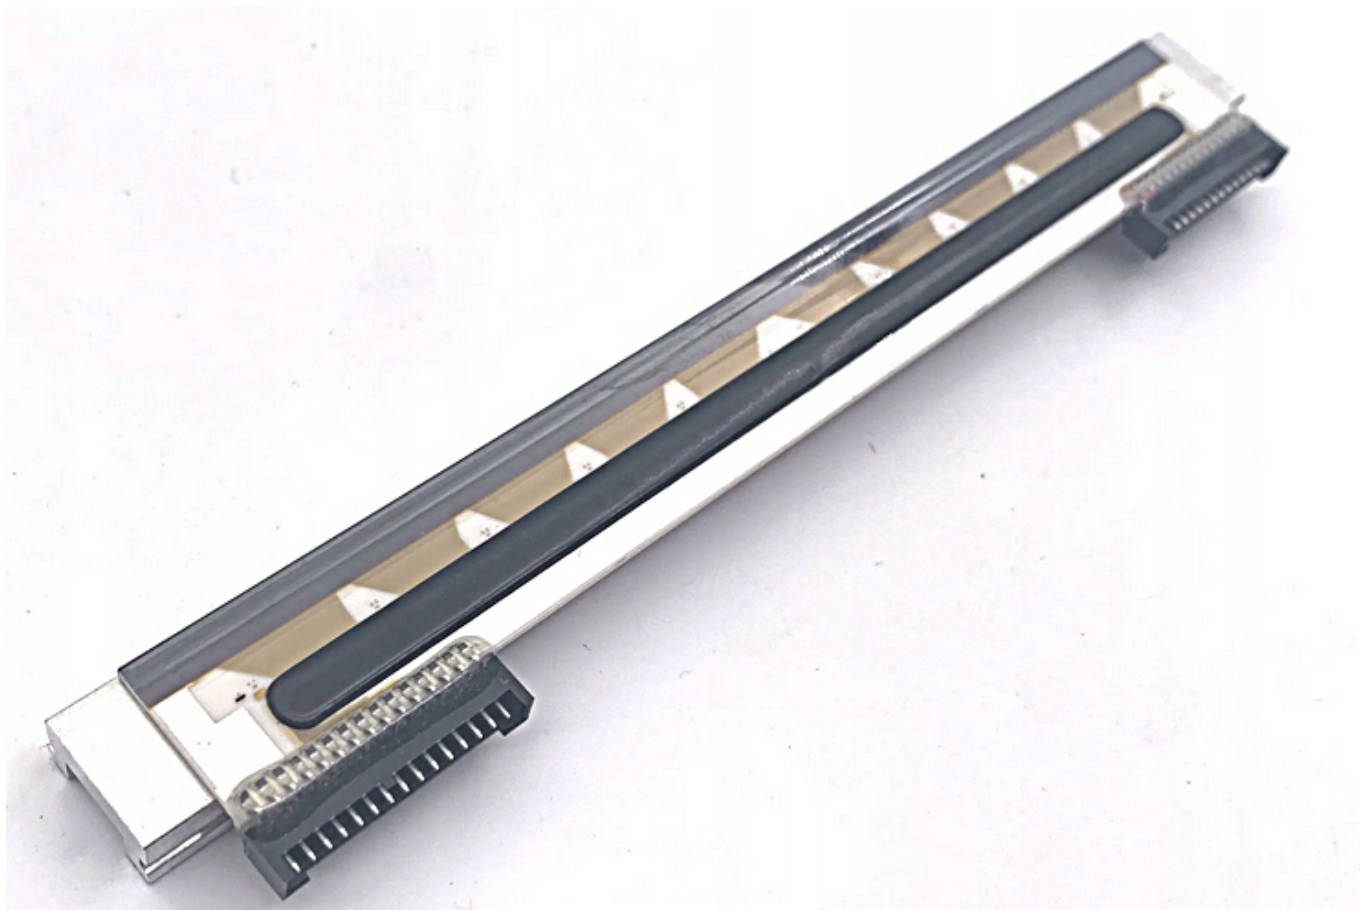

Dane aktualne na dzień: 09-04-2025 21:21

Link do produktu: <https://autolakier.pl/ Glowica-drukujaca-do-drukarki-zebra-gk420d-gx420d-zp450-zp550-zamiennik-p-571.html>

Głowica drukująca do drukarki Zebra GK420d GX420d ZP450 ZP550 zamiennik

Numer katalogowy	105934-037
Kod producenta	105934-037
Kod EAN	042406056021
Producent	BirthIdea
Model	GK420D GX420D ZP450 ZP500 ZP505 ZP550
Kod producenta	105934-037
Informacje o bezpieczeństwie	CE
EAN (GTIN)	042406056021

Opis produktu

Wysokiej jakości zamiennik do drukarek termicznych ZEBRA

Głowica wymieniana w przypadku niedodruków - białe linie np w kodzie kreskowym powodujące niemożliwość skanowania przez kuriera.

(Bardzo dobra jakość druku- taka sama jak w przypadku użycia głowicy ZEBRA)

Część przeznaczona do następujących modeli drukarek:

- Zebra GK420D
- Zebra GX420D
- Zebra ZP450
- Zebra ZP500
- Zebra ZP505
- Zebra ZP550

Bardzo łatwa wymiana głowicy.

-
- otwieramy pokrywę drukarki
 - głowica znajduje się w górnej pokrywie drukarki
 - odciągamy ręcznie zapadkę z prawej strony
 - delikatnie wyciągamy lewą stronę głowicy
 - odłączamy wtyczki przewodów z prawej i lewej strony (wystarczy delikatnie ściągnąć wtyczki)
 - składamy w odwrotny sposób