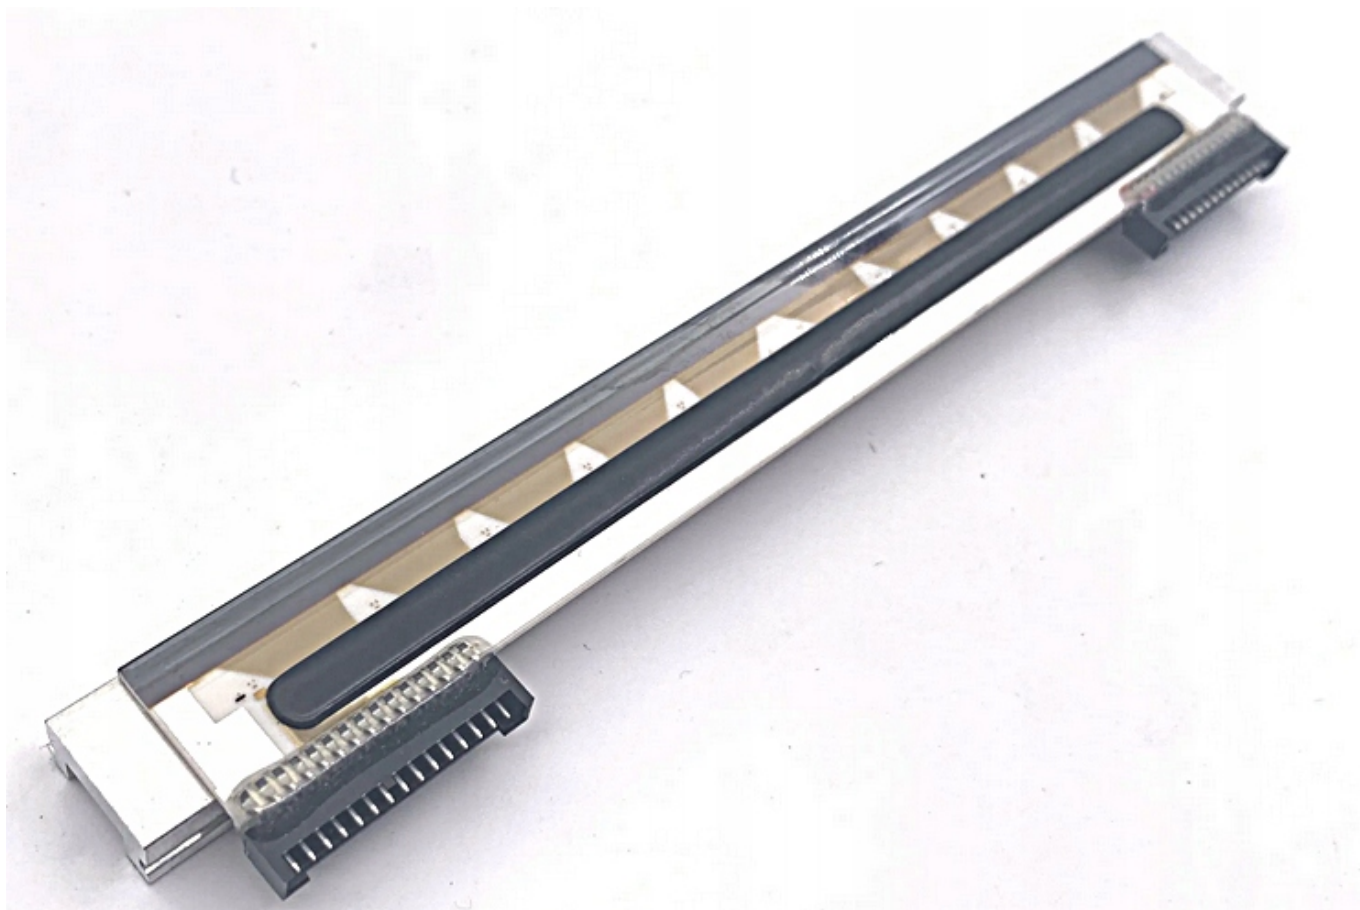

Dane aktualne na dzień: 29-04-2026 13:48

Link do produktu: <https://autolakier.pl/glowica-drukujaca-do-drukarki-zebra-gk420d-gx420d-zp450-zp550-zamiennik-p-2708.html>

Głowica drukująca do drukarki Zebra GK420d GX420d ZP450 ZP550 zamiennik

Opis produktu

Wysokiej jakości zamiennik do drukarek termicznych ZEBRA

Głowica wymieniana w przypadku niedodruków - białe linie np w kodzie kreskowym powodujące niemożliwość skanowania przez kuriera.

(Bardzo dobra jakość druku- taka sama jak w przypadku użycia głowicy ZEBRA)

GŁOWICA DRUKUJĄCA DO DRUKAREK TERMICZNYCH ZEBRA

Specyfikacja techniczna:

- **Kod producenta:** 105934-037
- **Rozdzielczość:** 203 dpi
- **Producent:** Zamiennik (Zebra)
- **Kompatybilność urządzenia:** Drukarki termiczne
- **Kompatybilność marki:** Zebra

Część przeznaczona do następujących modeli drukarek:

- Zebra GK420D
- Zebra GX420D
- Zebra ZP450
- Zebra ZP500
- Zebra ZP505
- Zebra ZP550

Bardzo łatwa wymiana głowicy.

-
- otwieramy pokrywę drukarki
 - głowica znajduje się w górnej pokrywie drukarki
 - odciągamy ręcznie zapadkę z prawej strony
 - delikatnie wyciągamy lewą stronę głowicy
 - odłączamy wtyczki przewodów z prawej i lewej strony (wystarczy delikatnie ściągnąć wtyczki)
 - składamy w odwrotny sposób