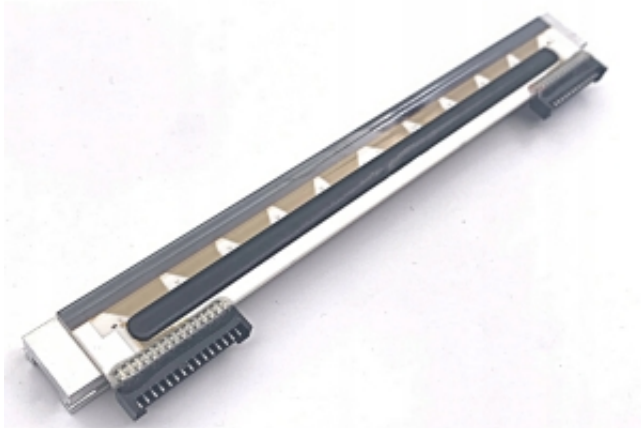

Dane aktualne na dzień: 29-04-2026 13:48

Link do produktu: <https://autolakier.pl/glowica-drukujaca-do-drukarki-zebra-gk420d-gx420d-zp450-zp550-zamiennik-p-2708.html>

Głowica drukująca do drukarki Zebra GK420d GX420d ZP450 ZP550 zamiennik

Opis produktu

Wysokiej jakości zamiennik do drukarek termicznych ZEBRA

Głowica wymieniana w przypadku niedodruków - białe linie np w kodzie kreskowym powodujące niemożliwość skanowania przez kuriera.

(Bardzo dobra jakość druku- taka sama jak w przypadku użycia głowicy ZEBRA)

GŁOWICA DRUKUJĄCA DO DRUKAREK TERMICZNYCH ZEBRA

Specyfikacja techniczna:

- **Kod producenta:** 105934-037
- **Rozdzielczość:** 203 dpi
- **Producent:** Zamiennik (Zebra)
- **Kompatybilność urządzenia:** Drukarki termiczne
- **Kompatybilność marki:** Zebra

Część przeznaczona do następujących modeli drukarek:

- Zebra GK420D
- Zebra GX420D
- Zebra ZP450
- Zebra ZP500
- Zebra ZP505
- Zebra ZP550

Bardzo łatwa wymiana głowicy.

-
- otwieramy pokrywę drukarki
 - głowica znajduje się w górnej pokrywie drukarki
 - odciągamy ręcznie zapadkę z prawej strony
 - delikatnie wyciągamy lewą stronę głowicy
 - odłączamy wtyczki przewodów z prawej i lewej strony (wystarczy delikatnie ściągnąć wtyczki)
 - składamy w odwrotny sposób