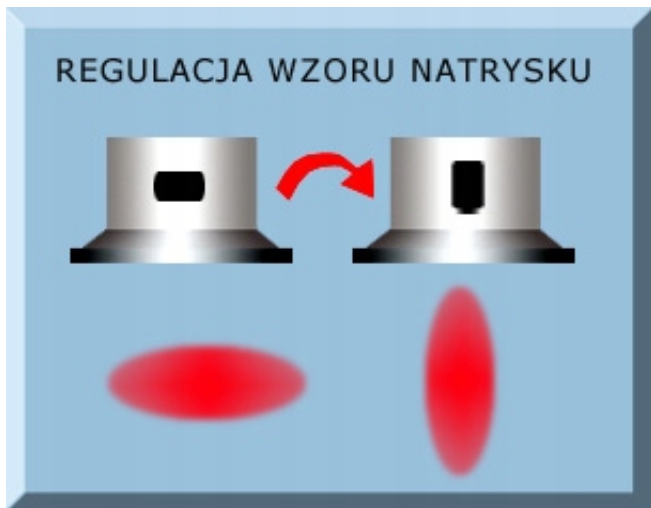

Idealny do retuszu, wykończenia lub napraw elementów ocynkowanych.

DOSTĘPNE RODZAJE CYNKU:

- JASNY
- CIEMNY
- JASNY POŁYSK

IXELL TEAM

PROFESSIONAL USE

AMBRO-SOL[®]
SPRAY

ZINCO BRILLANTE
BRIGHT ZINC
CINC BRILLANTE
ZINC BRILLANT
ZINCO BRILHANTE
CYNK BŁYSZCZĄC
Y/ALU CYNK

www.ambro-sol.com

Dodatkowo polecamy z naszych aukcji:

PISTOLET DO MALOWANIA, UCHWYT PUSZEK SPRAY

w cenie 12 zł

Uniwersalny pistolet do sprayu to idealne narzędzie ułatwiające pracę z każdym aerozolem. Pozwala na wygodną, łatwą i równomierną aplikację.

DYSZA SZEROKOKĄTNA OBROTOWA LAKIER w SPRAYU 1315

w cenie 1,50 zł

Dysza natryskowa przystosowana do nanoszenia szerokiego strumienia lakieru. Możemy ustawić pionowy lub poziomy strumień, zależnie od lakierowanej powierzchni.