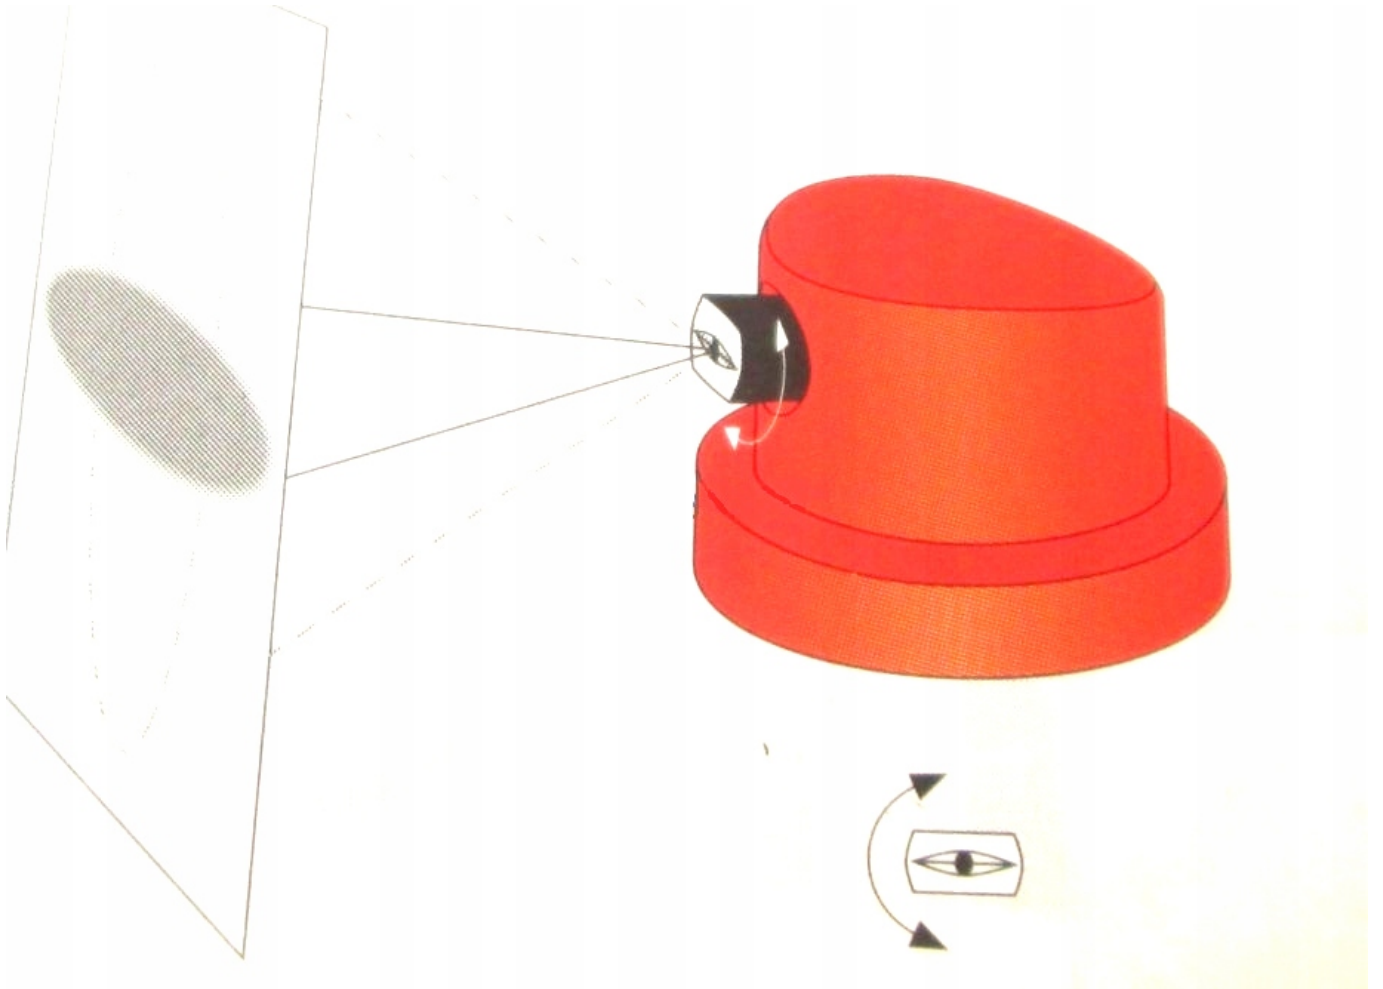

www.ambro-sol.com

Dodatkowo polecamy z naszych aukcji:

PISTOLET DO MALOWANIA, UCHWYT PUSZEK SPRAY

w cenie 12 zł

Uniwersalny pistolet do sprayu to idealne narzędzie ułatwiające pracę z każdym aerozolem. Pozwala na wygodną, łatwą i równomierną aplikację.

DYSZA SZEROKOKĄTNA OBROTOWA LAKIER w SPRAYU 1315

w cenie 1,50 zł

Dysza natryskowa przystosowana do nanoszenia szerokiego strumienia lakieru. Możemy ustawić pionowy lub poziomy strumień, zależnie od lakierowanej powierzchni.