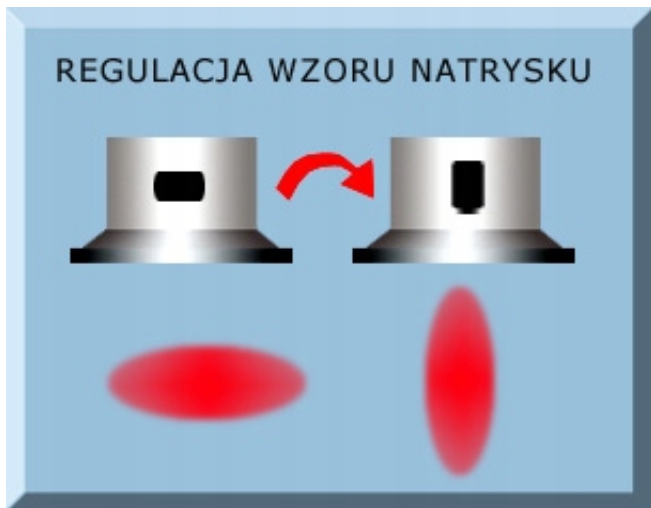

## **PISTOLET DO MALOWANIA, UCHWYT PUSZEK SPRAY**

w cenie 12 zł

Uniwersalny pistolet do sprayu to idealne narzędzie ułatwiające pracę z każdym aerozolem. Pozwala na wygodną, łatwą i równomierną aplikację.

## **DYSZA SZEROKOKĄTNA OBROTOWA LAKIER w SPRAYU 1315**

w cenie 1,50 zł

Dysza natryskowa przystosowana do nanoszenia szerokiego strumienia lakieru. Możemy ustawić pionowy lub poziomy strumień, zależnie od lakierowanej powierzchni.