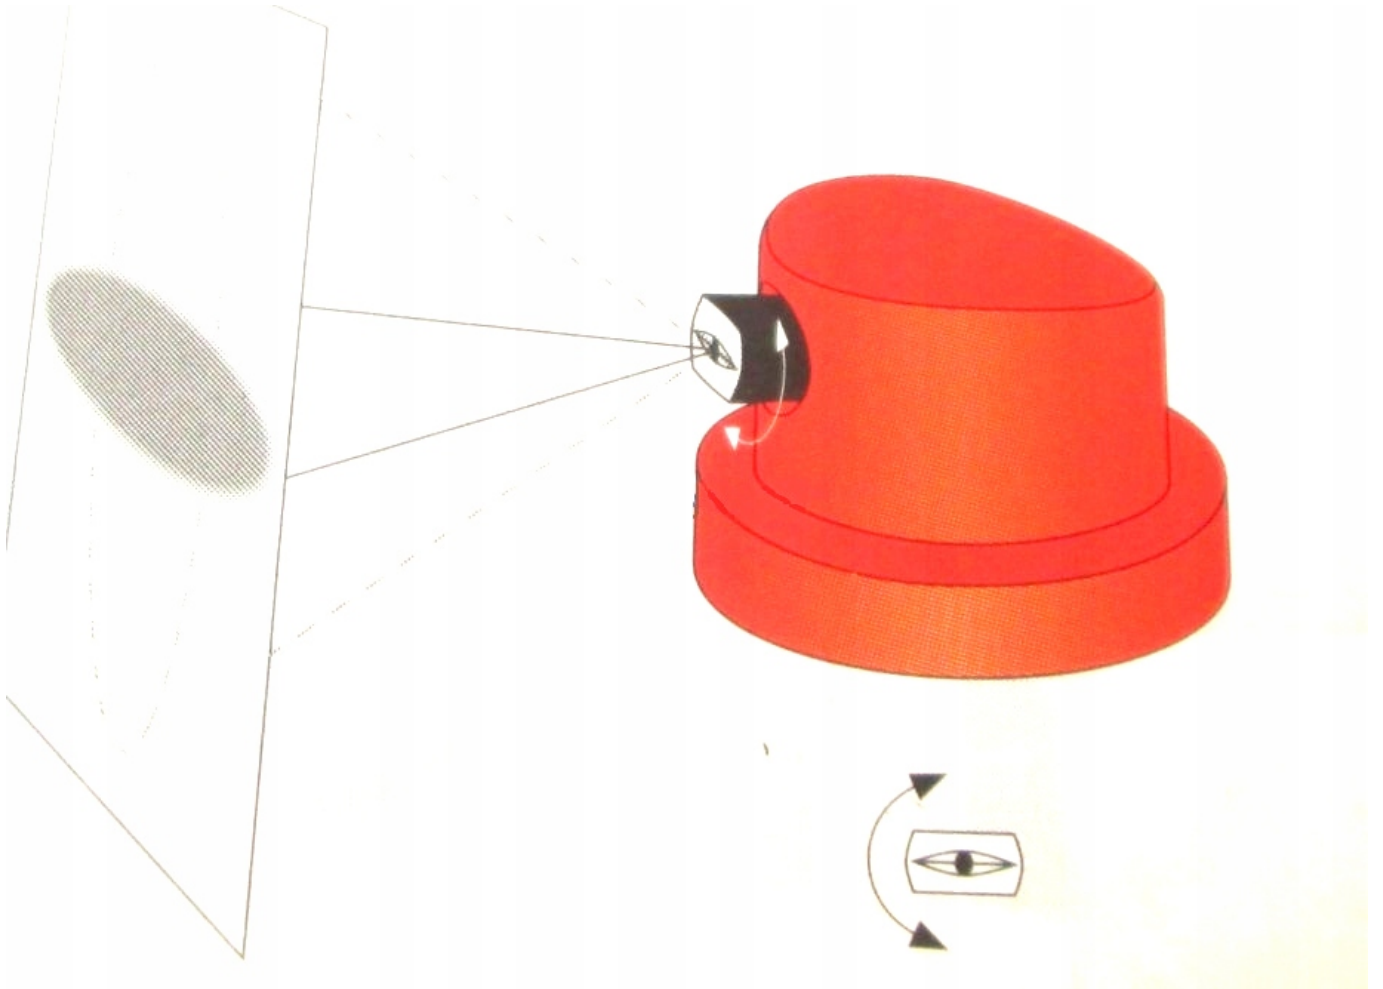

## **DYSZA SZEROKOKĄTNA OBROTOWA LAKIER w SPRAYU 1315**

w cenie 1,50 zł

Dysza natryskowa przystosowana do nanoszenia szerokiego strumienia lakieru. Możemy ustawić pionowy lub poziomy strumień, zależnie od lakierowanej powierzchni.