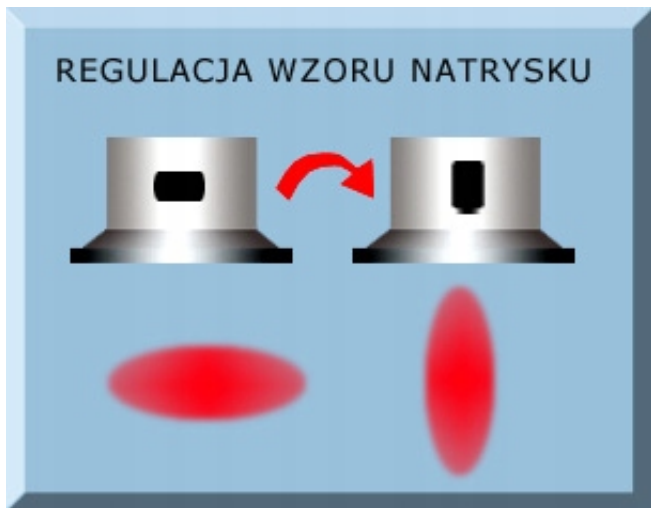

Tworzy równomierną warstwę, którą można pomalować lub pozostawić jako ochronę ostateczną.

Idealny do retuszu, wykończenia lub napraw elementów ocynkowanych.

DOSTĘPNE RODZAJE CYNKU:

- JASNY
- CIEMNY
- JASNY POŁYSK

w cenie 12 zł

Uniwersalny pistolet do sprayu to idealne narzędzie ułatwiające pracę z każdym aerozolem. Pozwala na wygodną, łatwą i równomierną aplikację.

DYSZA SZEROKOKĄTNA OBROTOWA LAKIER w SPRAYu 1315

w cenie 1,50 zł

Dysza natryskowa przystosowana do nanoszenia szerokiego strumienia lakieru. Możemy ustawić pionowy lub poziomy strumień, zależnie od lakierowanej powierzchni.

AMBRO-SOL® SPRAY

Ambro-Sol S.r.l