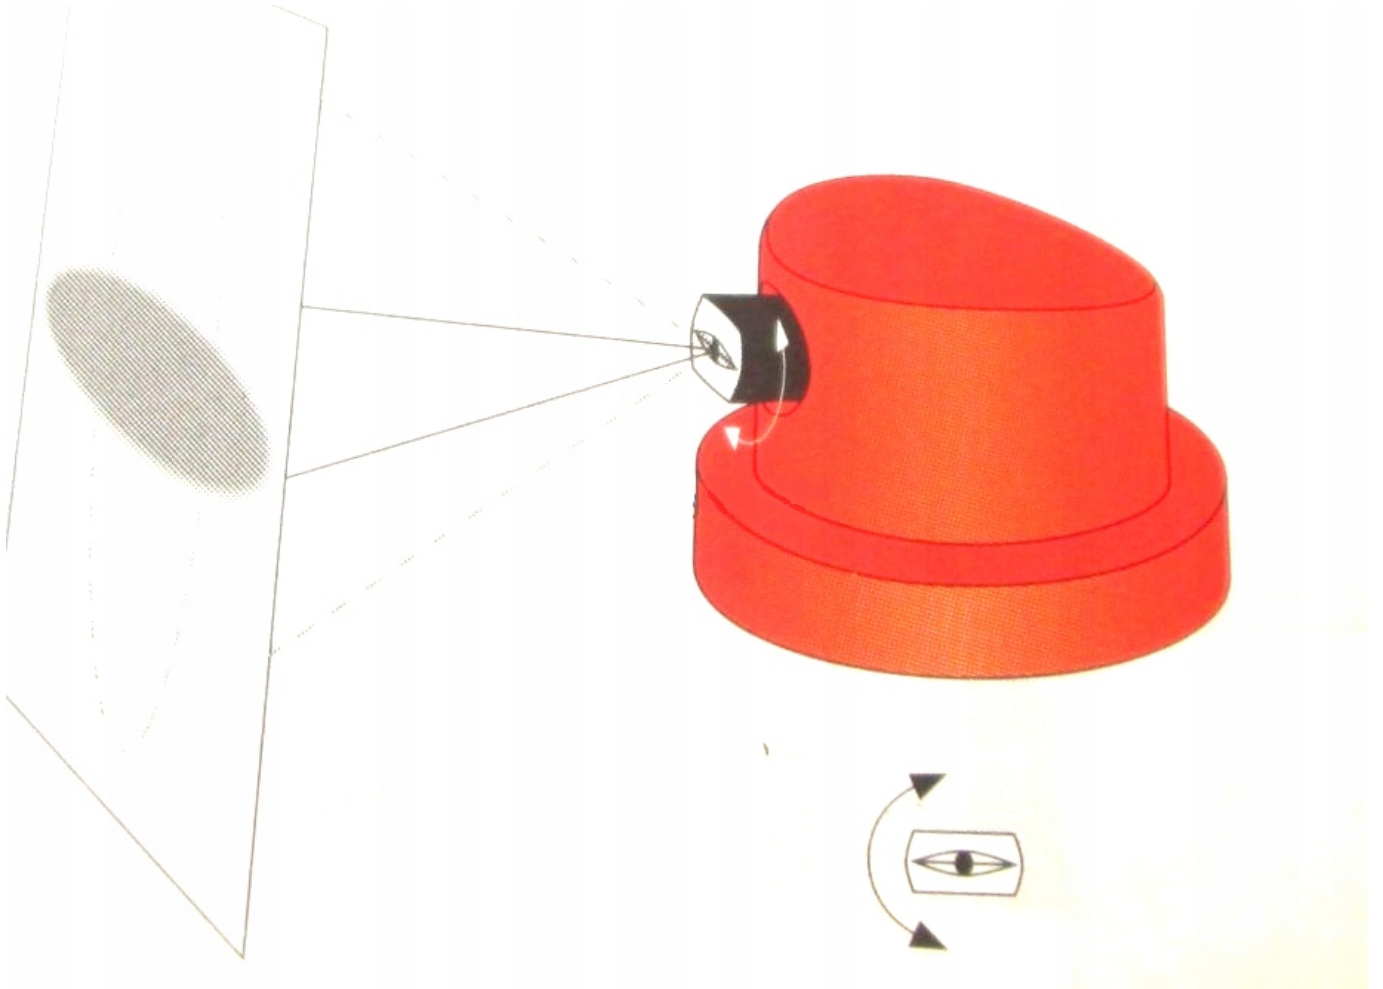

w cenie 1,50 zł

Dysza natryskowa przystosowana do nanoszenia szerokiego strumienia lakieru. Możemy ustawić pionowy lub poziomy strumień, zależnie od lakierowanej powierzchni.

AMBRO-SOL® SPRAY

Ambro-Sol S.r.l