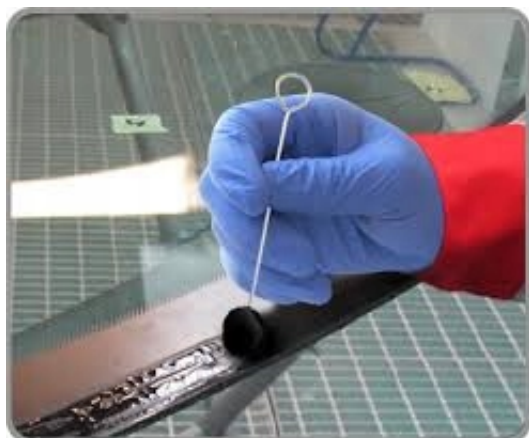

BOLL ŚRODEK GRUNTUJĄCY KLEJU DO SZYB SAMOCHODOWYCH

POJEMNOŚĆ 15 ml

BOLL ŚRODEK GRUNTUJĄCY

Środek gruntujący jest środkiem wzmacniającym przyczepność stosowanym przy montażu szyb samochodowych.

Sposób użycia:

Obszar krawędzi szyby oczyścić zmywaczem silikonu.

Na krawędź szyby lub klejonego elementu. nanieść aplikatorem środek gruntujący i zostawić do wyschnięcia na co najmniej 10 minut.

Nanieść klej do szyb samochodowych pistoletem ręcznym lub pneumatycznym na kołnierz karoserii.

Następnie położyć i docisnąć lekko szybę lub klejony element.

BOLL

Partnerem każdego auta!