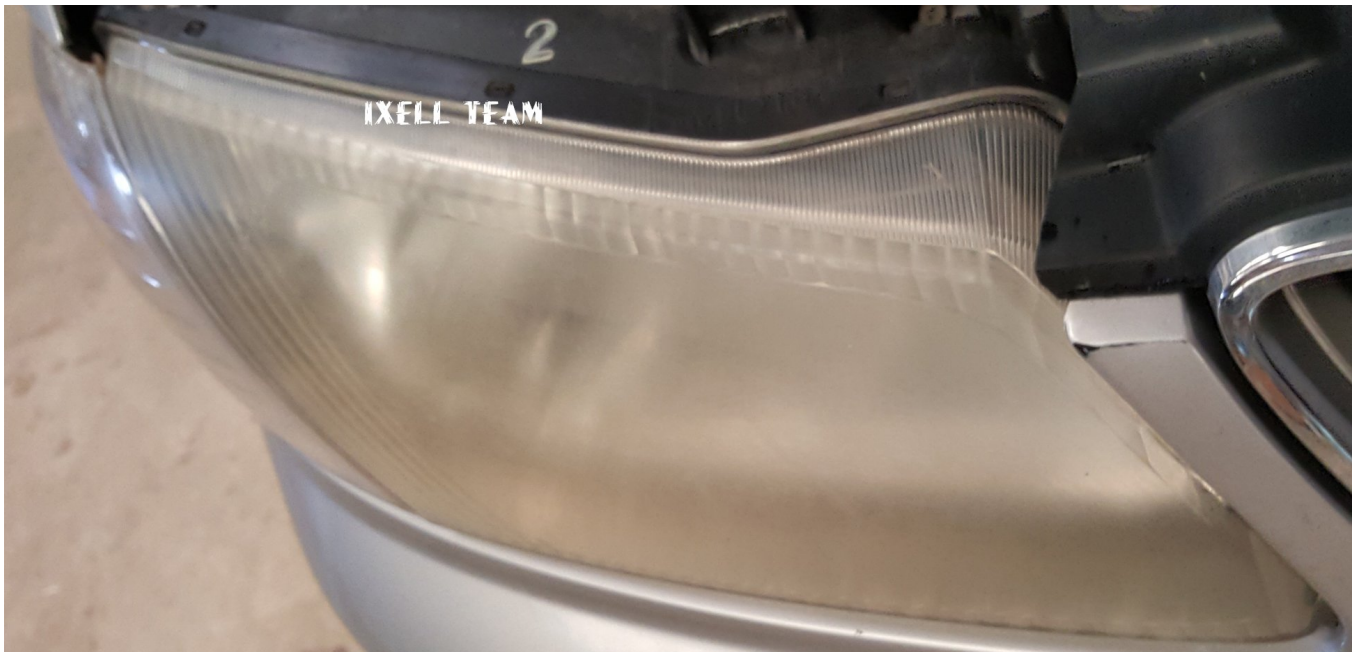

Pasta sprawdza się doskonale i umożliwia usuwanie rys:

- z tylnej szyby w kabrioletcie
- z przezroczystej szybki kasku motocyklowym
- z osłon w motocyklu
- z wyświetlaczy telefonów komórkowych
- z szybki w zegarkach
- z szyb w samolotach
- z szyb w łodziach
- lekkich z lakieru samochodu
- z paneli radioodtwarzaczy samochodowych
- z reflektorów samochodowych wykonanych z plastiku lub tworzyw sztucznych..

Uniwersalna pasta czyszcząco-polerująca do tworzyw sztucznych oraz lakierowanych powierzchni.

Czyści i pielęgnuje tworzywa sztuczne (akryl, poliester) i powierzchnie z włókna szklanego.

Usuwa drobne rysy i zadrapania, usuwa odbarwienia i ciężkie osady.

Idealne rozwiązanie do zarysowanych kloszy reflektorów.

Po przeprowadzeniu prostej czynności konserwacyjnej, klosz lampy przedniej jest ponownie czysty i połyskujący.

Wyraźny efekt wizualny z wyraźną poprawą jasności świecenia lampy.

Bardzo dobre efekty przy polerowaniu paneli wewnętrznych samochodu w wysokim połysku.

Niewielkim wysiłkiem przywraca pierwotny wygląd i połysk.

Sposób użycia:

- nanosić miękką szmatką energicznymi ruchami lub maszyną polerską
- nie doprowadzać do wyschnięcia
- usuwać przy pomocy alkoholu lub spirytusu.