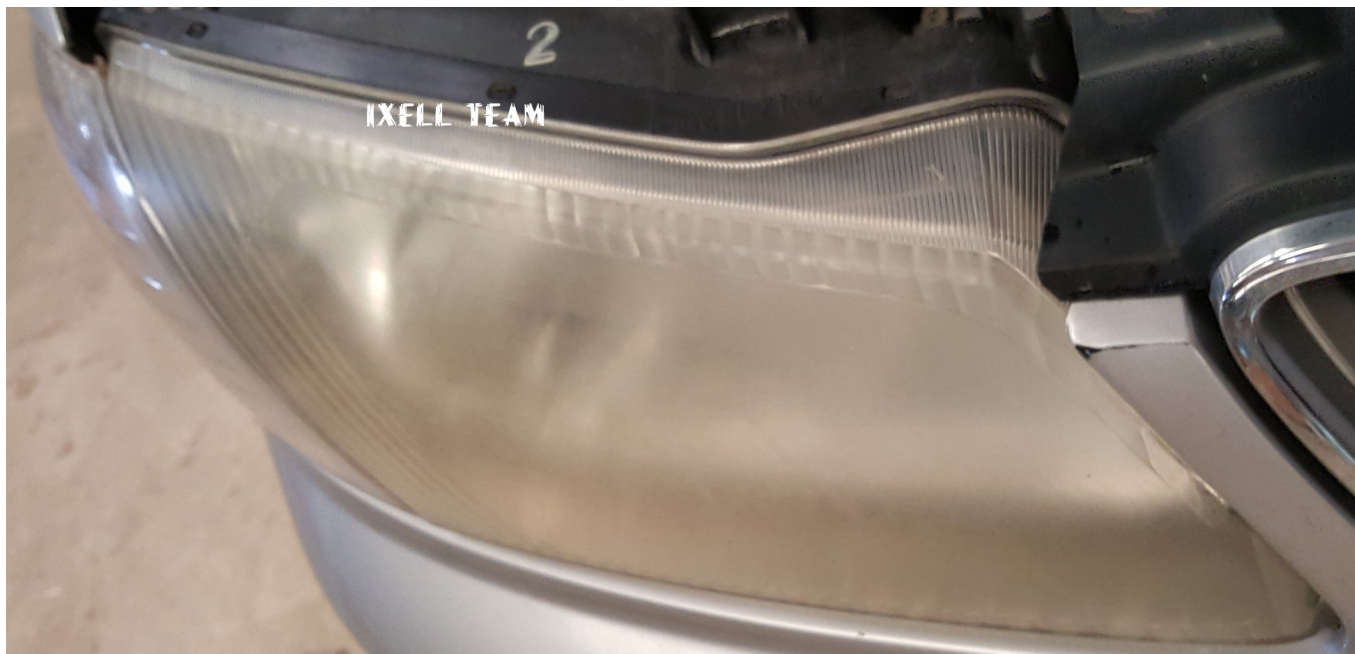

Pasta sprawdza się doskonale i umożliwia usuwanie rys:

- z tylnej szyby w kabrioletcie
- z przezroczystej szyby kasku motocyklowym
- z osłon w motocyklu
- z wyświetlaczy telefonów komórkowych
- z szyby w zegarkach
- z szyb w samolotach
- z szyb w łodziach
- lekkich z lakieru samochodu
- z paneli radioodtwarzaczy samochodowych
- z reflektorów samochodowych wykonanych z plastiku lub tworzyw sztucznych..

Uniwersalna pasta czyszcząco-polerująca do tworzyw sztucznych oraz lakierowanych powierzchni.

Czyści i pielęgnuje tworzywa sztuczne (akryl, poliester) i powierzchnie z włókna szklanego.

Usuwa drobne rysy i zadrapania, usuwa odbarwienia i ciężkie osady.

Idealne rozwiązanie do zarysowanych kloszy reflektorów.

Po przeprowadzeniu prostej czynności konserwacyjnej, klosz lampy przedniej jest ponownie czysty i połyskujący.

Wyraźny efekt wizualny z wyraźną poprawą jasności świecenia lampy.

Bardzo dobre efekty przy polerowaniu paneli wewnętrznych samochodu w wysokim połysku.

Niewielkim wysiłkiem przywraca pierwotny wygląd i połysk.

Sposób użycia:

- nanosić miękką szmatką energicznymi ruchami lub maszyną polerską
- nie doprowadzać do wyschnięcia
- usuwać przy pomocy alkoholu lub spirytusu.