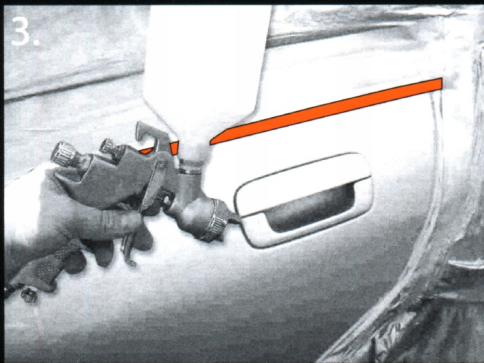

## TAŚMA BEZKRAWĘDZIOWA

odporna na rozcieńczalniki i wodę

Produkt umożliwiający maskowanie krawędzi elementów, profili drzwi samochodowych.

Zastosowanie tego produktu zabezpiecza przed powstawaniem ostrych krawędzi po lakierowaniu.

Jeden rozmiar dla każdego zastosowania. 110°C/230°F.

Szerokość taśmy 20 mm.

**AUKCJA DOTYCZY 1 METRA TAŚMY.**

Oryginalne opakowanie zawiera 5 metrów taśmy.

Gestaltende Linien und Kanten schnell und genau abdecken  
The fast and accurate way to mask styling lines and panel edges

Keine Überdehnung  
Non Stretch

Nahtloser Übergang von Beilackierungen zum Altack  
Seamless blending from new to old paintwork

Vermeidet unnötiges Nacharbeiten auf Grund unerwünschter Lackkanten  
Eliminates unnecessary rework due to unwanted paint edges