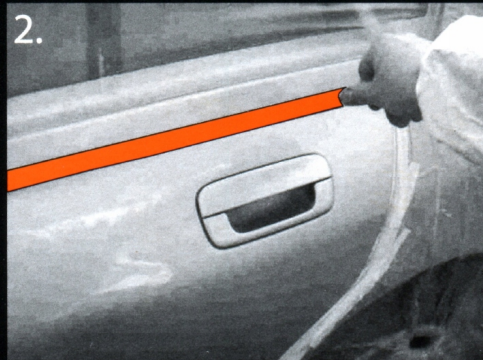

## TAŚMA BEZKRAWĘDZIOWA

odporna na rozcieńczalniki i wodę

Produkt umożliwiający maskowanie krawędzi elementów, profili drzwi samochodowych.

Zastosowanie tego produktu zabezpiecza przed powstawaniem ostrych krawędzi po lakierowaniu.

Jeden rozmiar dla każdego zastosowania. 110°C/230°F.

Szerokość taśmy 20 mm.

**AUKCJA DOTYCZY 1 METRA TAŚMY.**

Oryginalne opakowanie zawiera 5 metrów taśmy.

Gestaltende Linien und Kanten schnell und genau abdecken  
The fast and accurate way to mask styling lines and panel edges

Keine Überdehnung  
Non Stretch

Nahtloser Übergang von Beilackierungen zum Altack  
Seamless blending from new to old paintwork

Vermeidet unnötiges Nacharbeiten auf Grund unerwünschter Lackkanten  
Eliminates unnecessary rework due to unwanted paint edges