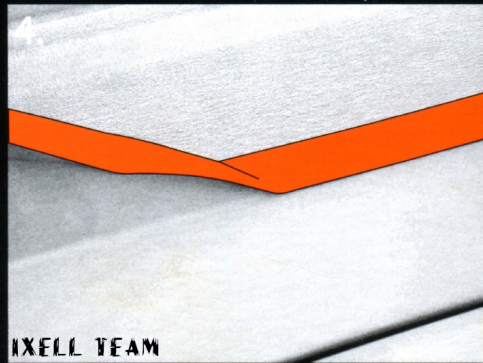

Gestaltende Linien und Kanten schnell und genau abdecken
The fast and accurate way to mask styling lines and panel edges

Keine Überdehnung
Non Stretch

Nahtloser Übergang von Beilackierungen zum Altack
Seamless blending from new to old paintwork

Vermeidet unnötiges Nacharbeiten auf Grund unerwünschter Lackkanten
Eliminates unnecessary rework due to unwanted paint edges

Made in England