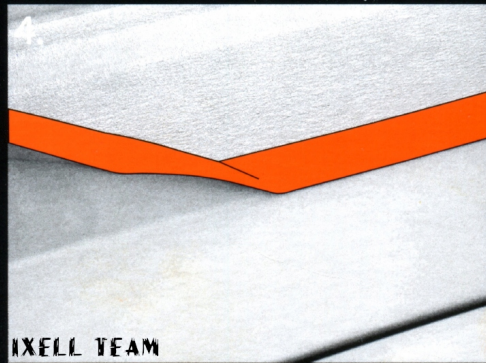

Gestaltende Linien und Kanten schnell und genau abdecken
The fast and accurate way to mask styling lines and panel edges

Keine Überdehnung
Non Stretch

Nahtloser Übergang von Beilackierungen zum Altack
Seamless blending from new to old paintwork

Vermeidet unnötiges Nacharbeiten auf Grund unerwünschter Lackkanten
Eliminates unnecessary rework due to unwanted paint edges

Made in England