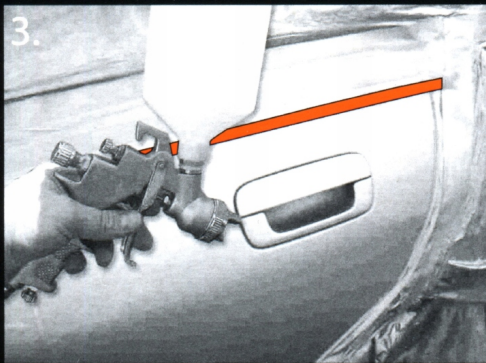

## TAŚMA BEZKRAWĘDZIOWA

odporna na rozcieńczalniki i wodę

Produkt umożliwiający maskowanie krawędzi elementów, profili drzwi samochodowych.

Zastosowanie tego produktu zabezpiecza przed powstawaniem ostrych krawędzi po lakierowaniu.

Jeden rozmiar dla każdego zastosowania. 110°C/230°F.

Szerokość taśmy 20 mm.

**AUKCJA DOTYCZY 1 METRA TAŚMY.**

Oryginalne opakowanie zawiera 5 metrów taśmy.

Gestaltende Linien und Kanten schnell und genau abdecken  
 The fast and accurate way to mask styling lines and panel edges

Keine Überdehnung  
 Non Stretch

Nahtloser Übergang von Beilackierungen zum Altack  
 Seamless blending from new to old paintwork

Vermeidet unnötiges Nacharbeiten auf Grund unerwünschter Lackkanten  
 Eliminates unnecessary rework due to unwanted paint edges