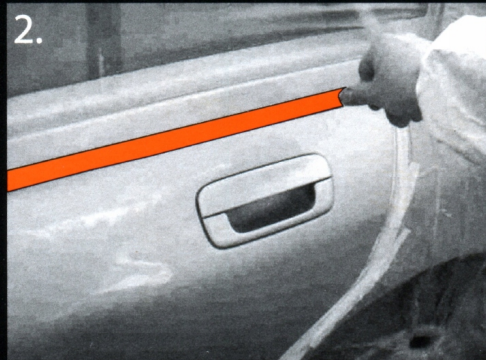

## TAŚMA BEZKRAWĘDZIOWA

odporna na rozcieńczalniki i wodę

Produkt umożliwiający maskowanie krawędzi elementów, profili drzwi samochodowych.

Zastosowanie tego produktu zabezpiecza przed powstawaniem ostrych krawędzi po lakierowaniu.

Jeden rozmiar dla każdego zastosowania. 110°C/230°F.

Szerokość taśmy 20 mm.

**AUKCJA DOTYCZY 1 METRA TAŚMY.**

Oryginalne opakowanie zawiera 5 metrów taśmy.

Gestaltende Linien und Kanten schnell und genau abdecken  
 The fast and accurate way to mask styling lines and panel edges

Keine Überdehnung  
 Non Stretch

Nahtloser Übergang von Beilackierungen zum Altack  
 Seamless blending from new to old paintwork

Vermeidet unnötiges Nacharbeiten auf Grund unerwünschter Lackkanten  
 Eliminates unnecessary rework due to unwanted paint edges