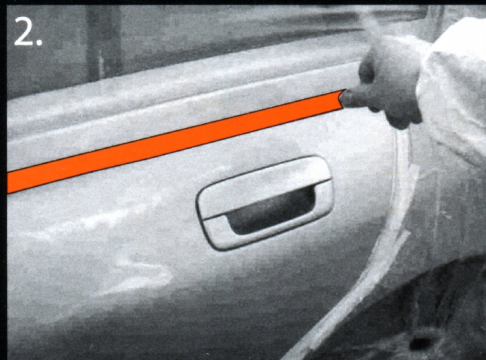

TAŚMA BEZKRAWĘDZIOWA

odporna na rozcieńczalniki i wodę

Produkt umożliwiający maskowanie krawędzi elementów, profili drzwi samochodowych.

Zastosowanie tego produktu zabezpiecza przed powstawaniem ostrych krawędzi po lakierowaniu.

Jeden rozmiar dla każdego zastosowania. 110°C/230°F.

Szerokość taśmy 20 mm.

AUKCJA DOTYCZY 1 METRA TAŚMY.

Oryginalne opakowanie zawiera 5 metrów taśmy.

Gestaltende Linien und Kanten schnell und genau abdecken
The fast and accurate way to mask styling lines and panel edges

Keine Überdehnung
Non Stretch

Nahtloser Übergang von Beilackierungen zum Altack
Seamless blending from new to old paintwork

Vermeidet unnötiges Nacharbeiten auf Grund unerwünschter Lackkanten
Eliminates unnecessary rework due to unwanted paint edges