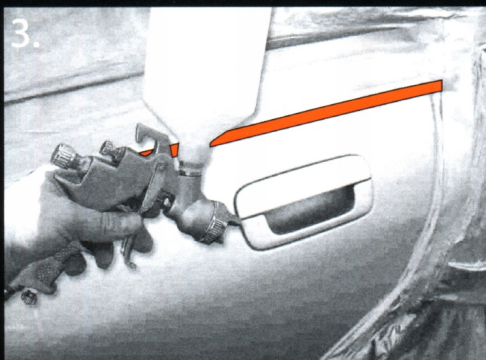

TAŚMA BEZKRAWĘDZIOWA

odporna na rozcieńczalniki i wodę

Produkt umożliwiający maskowanie krawędzi elementów, profili drzwi samochodowych.

Zastosowanie tego produktu zabezpiecza przed powstawaniem ostrych krawędzi po lakierowaniu.

Jeden rozmiar dla każdego zastosowania. 110°C/230°F.

Szerokość taśmy 20 mm.

AUKCJA DOTYCZY 1 METRA TAŚMY.

Oryginalne opakowanie zawiera 5 metrów taśmy.

Gestaltende Linien und Kanten schnell und genau abdecken
The fast and accurate way to mask styling lines and panel edges

Keine Überdehnung
Non Stretch

Nahtloser Übergang von Beilackierungen zum Altack
Seamless blending from new to old paintwork

Vermeidet unnötiges Nacharbeiten auf Grund unerwünschter Lackkanten
Eliminates unnecessary rework due to unwanted paint edges