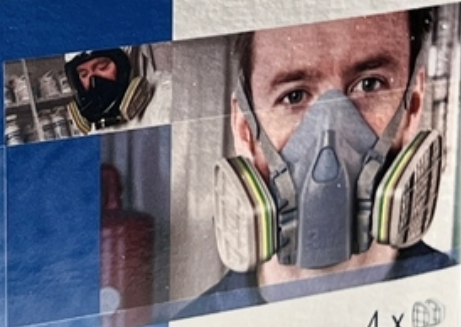

4 x

CE 2797 • EN 14387:2004 + A1:2008 • TP TC 019/2011 • AS/NZS 1716:2012 • ENEC