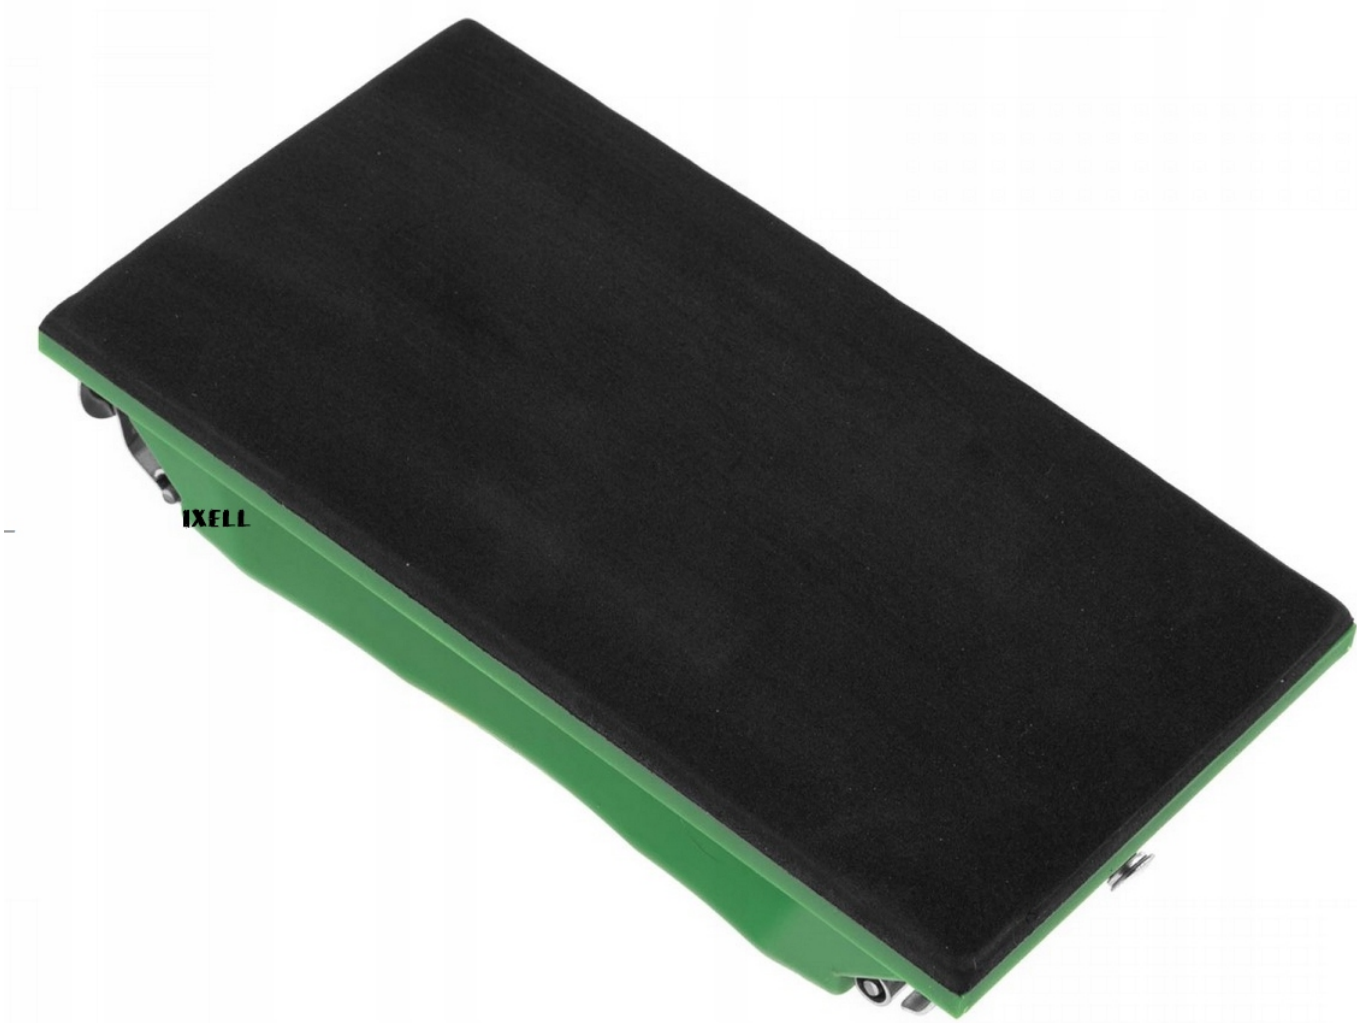

## 165x87 KŁOCEK do szlifowania na sucho i mokro BOLL- MOCNE ZAPIĘCIE 472

Cena brutto	<b>16,20 zł</b>
Cena netto	<b>13,17 zł</b>
Numer katalogowy	<b>8713707143193</b>
Kod producenta	<b>8713707143193</b>
Kod EAN	<b>8713707143193</b>
Marka	<b>bez marki</b>
Kod producenta	<b>8713707143193</b>
Waga produktu z opakowaniem jednostkowym	<b>0.5</b>
EAN (GTIN)	<b>8713707143193</b>

### Opis produktu

BOLL

KŁOCEK DO SZLIFOWANIA

O MOCNYM ZAPIĘCIU PAPIERU

**POWIERZCHNIA ROBOCZA: 165 x 87 mm**

Kłosek wykonany jest z trwałego tworzywa sztucznego.

Papier ścierny mocowany jest poprzez dwie klamry z mocną sprężyną, zapewniającą trwałe i pewne mocowanie papieru.

---

Płyta robocza została pokryta warstwą niekruszącej gumy, która razem z klamrami zapobiega przemieszczaniu się papieru ściernego względem płyty roboczej, a także zwiększa elastyczność w trakcie obrabiania półokrągłych, wklęsłych powierzchni.

Kłosek nadaje się do pracy na mokro i sucho.

Odpowiedni rozmiar dla papierów ściernych z rolki oraz papierów w arkuszach.

**BOLL**

*Partnerem każdego auta!*