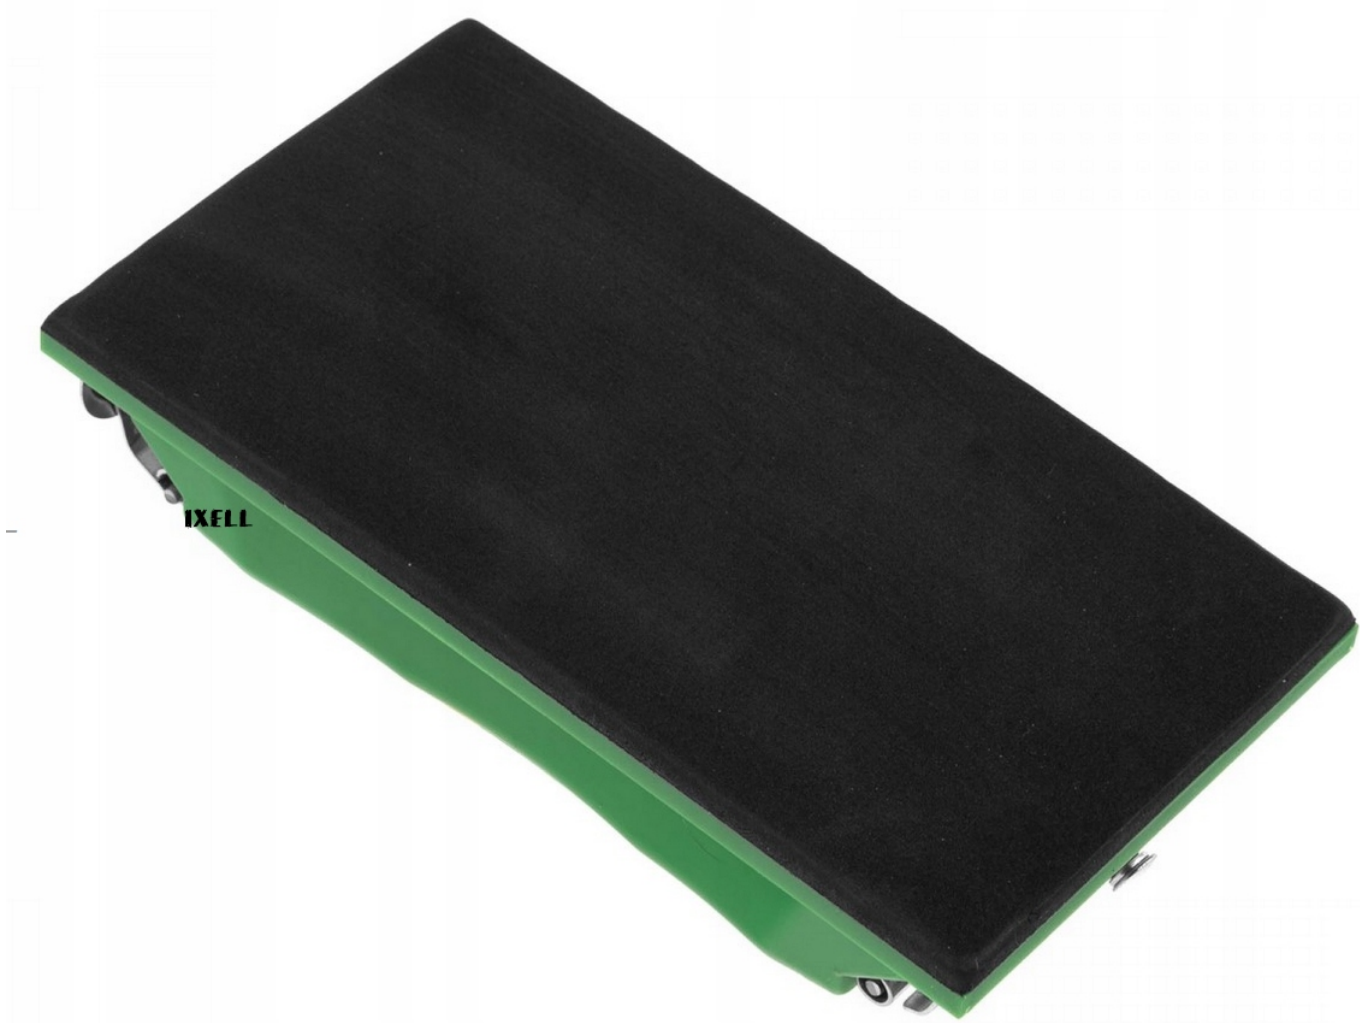

Link do produktu: <https://autolakier.pl/165x87-klocek-do-szlifowania-na-sucho-i-mokro-boll-mocne-zapięcie-472-p-3306.html>

165x87 KLOCEK do szlifowania na sucho i mokro BOLL- MOCNE ZAPIĘCIE 472

Cena brutto	16,20 zł
Cena netto	13,17 zł
Numer katalogowy	8713707143193
Kod producenta	8713707143193
Kod EAN	8713707143193
EAN (GTIN)	8713707143193
Kod producenta	8713707143193
Marka	bez marki
Waga produktu z opakowaniem jednostkowym	0.5

Opis produktu

BOLL

KŁOCEK DO SZLIFOWANIA

O MOCNYM ZAPIĘCIU PAPIERU

POWIERZCHNIA ROBOCZA: 165 x 87 mm

Kłosek wykonany jest z trwałego tworzywa sztucznego.

Papier ścierny mocowany jest poprzez dwie klamry z mocną sprężyną, zapewniającą trwałe i pewne mocowanie papieru.

Płyta robocza została pokryta warstwą niekruszącej gumy, która razem z klamrami zapobiega przemieszczaniu się papieru ściernego względem płyty roboczej, a także zwiększa elastyczność w trakcie obrabiania półokrągłych, wklęsłych powierzchni.

Klocek nadaje się do pracy na mokro i sucho.

Odpowiedni rozmiar dla papierów ściernych z rolki oraz papierów w arkuszach.

BOLL

Partnerem każdego auta!