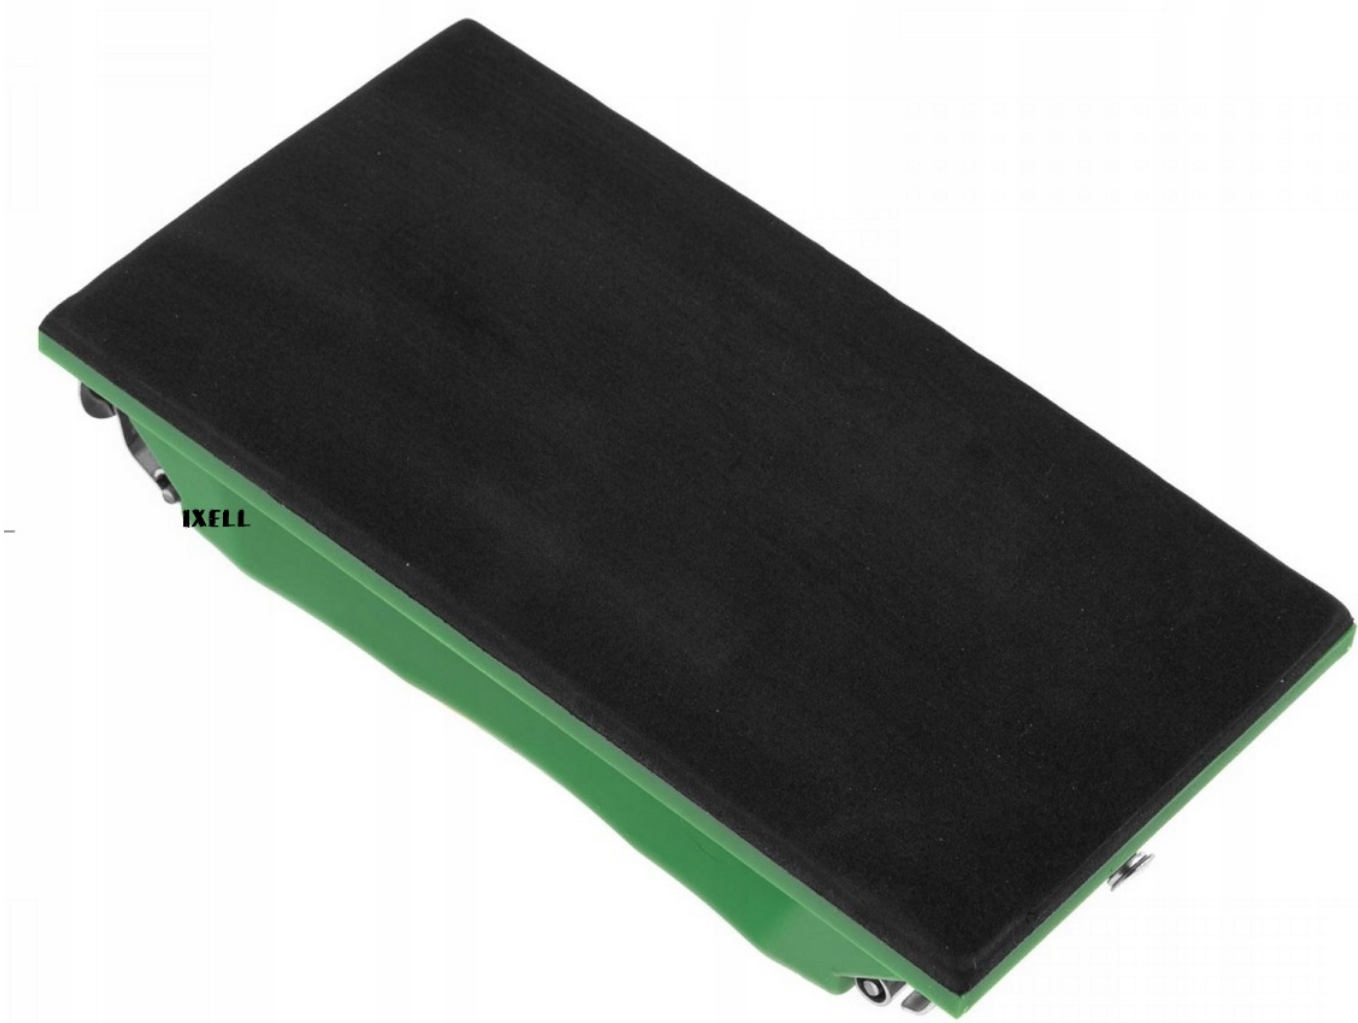

Link do produktu: <https://autolakier.pl/165x87-klocek-do-szlifowania-na-sucho-i-mokro-boll-mocne-zapięcie-472-p-1277.html>

165x87 KLOCEK do szlifowania na sucho i mokro BOLL- MOCNE ZAPIĘCIE 472

Cena brutto	15,75 zł
Cena netto	12,81 zł
Numer katalogowy	8713707143193
Kod producenta	8713707143193
Kod EAN	8713707143193
Kod producenta	8713707143193
EAN (GTIN)	8713707143193
Waga produktu z opakowaniem jednostkowym	0.5
Marka	ixell

Opis produktu

BOLL

KŁOCEK DO SZLIFOWANIA

O MOCNYM ZAPIĘCIU PAPIERU

POWIERZCHNIA ROBOCZA: 165 x 87 mm

Kłosek wykonany jest z trwałego tworzywa sztucznego.

Papier ścierny mocowany jest poprzez dwie klamry z mocną sprężyną, zapewniającą trwałe i pewne mocowanie papieru.

Płyta robocza została pokryta warstwą niekruszącej gumy, która razem z klamrami zapobiega przemieszczaniu się papieru ściernego względem płyty roboczej, a także zwiększa elastyczność w trakcie obrabiania półokrągłych, wklęsłych powierzchni.

Klocek nadaje się do pracy na mokro i sucho.

Odpowiedni rozmiar dla papierów ściernych z rolki oraz papierów w arkuszach.

BOLL

Partnerem każdego auta!