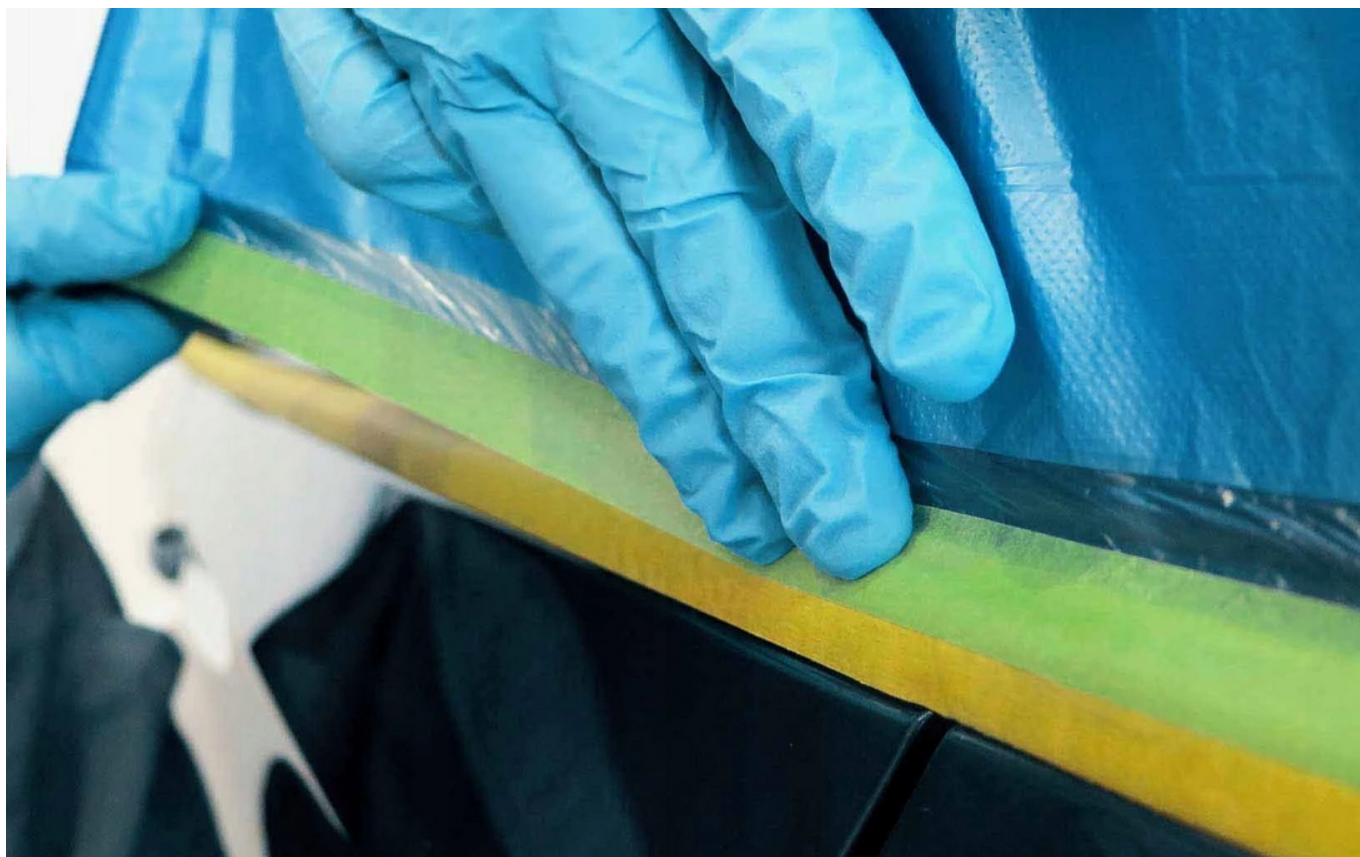

Link do produktu: <https://autolakier.pl/0-6m-x-25m-folia-ochronna-z-tasma-samoprzylepna-szerokosc-60-cm-indasa-490-p-2154.html>

0,6m x 25m FOLIA OCHRONNA Z TAŚMĄ samoprzylepną szerokość 60 cm INDASA 490

INDASA COVER ROLL 600 mm x 25 m

Folia lakiernicza, maskująca cover (z taśmą lakierniczą), szerokość: 600 mm długość: 25 metrów

Folia maskująca z taśmą INDASA Cover Roll - niebieska, polietylenowa, umożliwiająca szybkie i sprawne maskowanie.

Taśma INDASA Cover Roll znacznie skraca czas maskowania.

Odporna na wilgoć, rozpuszczalniki i wysokie temperatury.

Doskonałe właściwości statyczne zapewniają właściwe przyleganie foli do podkładu, farby i lakieru.

Chroni i zabezpiecza samochody przed zabrudzeniami lakierniczymi, brudem i kurzem.

Aukcja dotyczy 1 sztuki folii.

NA NASZYCH AUKCJACH DOSTĘPNE SĄ FOLIE:

- 1800 mm x 25 m
- 1200 mm x 25 m
- 600 mm x 25 m
- 350 mm x 25 m