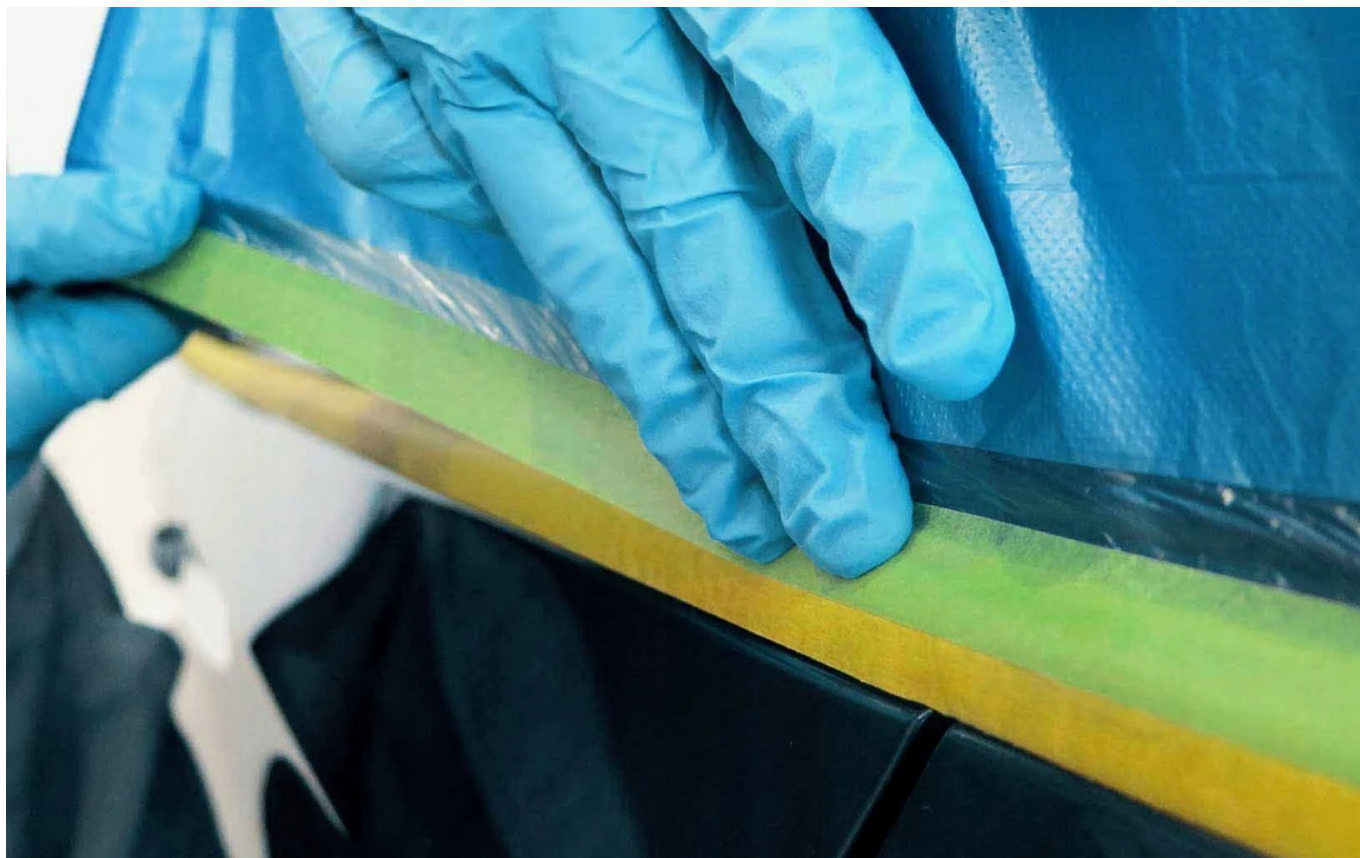

Link do produktu: <https://autolakier.pl/0-35m-x-25m-folia-ochronna-z-tasma-samoprzylepna-szerokosc-35-cm-indasa-419-p-2138.html>

0,35m x 25m FOLIA OCHRONNA Z TAŚMĄ samoprzylepną szerokość 35 cm INDASA 419

Folia lakiernicza, maskująca cover (z taśmą lakierniczą), szerokość: 350 mm długość: 25 metrów

Folia maskująca z taśmą INDASA Cover Roll - niebieska, polietylenowa, umożliwiająca szybkie i sprawne maskowanie.

Taśma INDASA Cover Roll znacznie skraca czas maskowania.

Odporna na wilgoć, rozpuszczalniki i wysokie temperatury.

Doskonale właściwości statyczne zapewniają właściwe przyleganie foli do podkładu, farby i lakieru.

Chroni i zabezpiecza samochody przed zabrudzeniami lakierniczymi, brudem i kurzem.

Aukcja dotyczy 1 sztuki folii.

NA NASZYCH AUKCJACH DOSTĘPNE SĄ FOLIE:

- 1800 mm x 25 m
- 1200 mm x 25 m
- 600 mm x 25 m
- 350 mm x 25 m